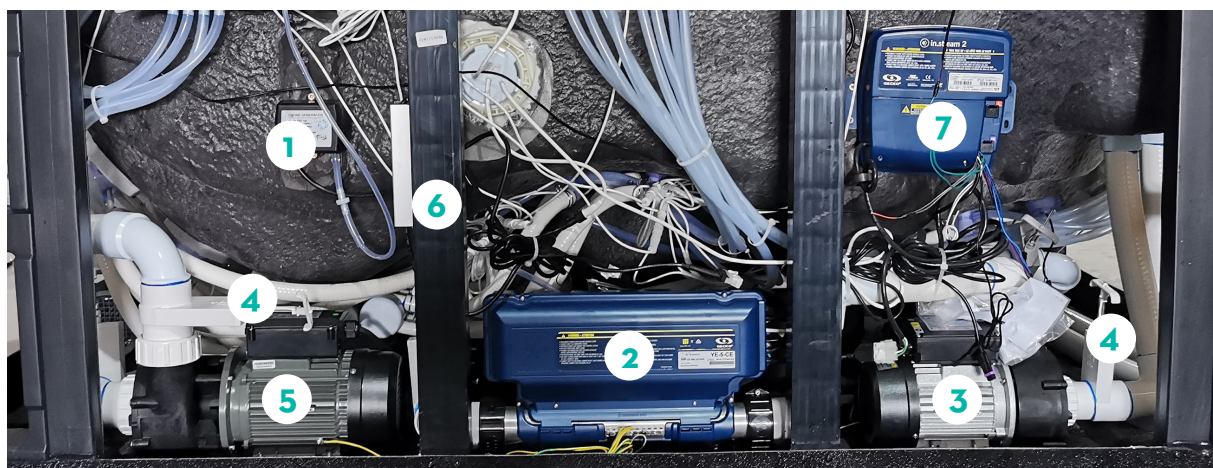

1. Översikt komponenter

OBS! Bilden visar ett exempel på hur det kan se ut bakom serviceluckan. Placering och modell av komponenter kan skilja sig åt beroende på årsmodell och utförande.