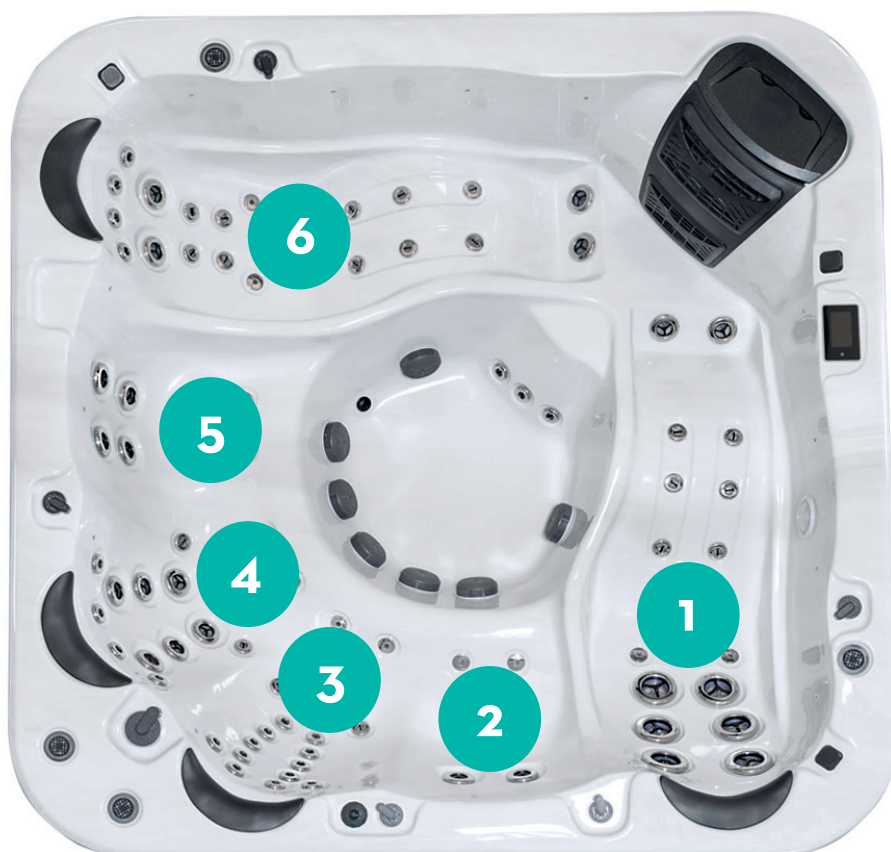

1. Ozon-rening
2. Styrenhet inkl. värmare
3. Cirkulationspump
4. Avstängningsventil
5. Jetpump
6. Stomme
7. Ljudsystem via Bluetooth
8. Effektivred
9. Reglagevred
10. Filterhus
11. Inlopp jetpump
12. Utlopp för cirkulation
13. Inlopp för cirkulation
14. Display
15. Vattenjets ben
16. Vattenjets rygg
17. Luftjets
18. LED-belysning
19. Dryckesbricka
20. Aromaterapi
21. Dränering
22. Diskanthögtalare
23. Nackkudde
24. Tömningsventil (beroende på årsmodell)
25. ID-bricka (beroende på årsmodell)
26. ABS-botten

2. Spabadets säten

Spabadets säten har olika massagefunktioner:

1. Ligg lounge, helkroppsmassage rygg och ben, luftmassage.
2. Helryggsmassage, roterande jets, luftmassage.
3. Terapisäte, helryggsmassage, roterande jets, luftmassage.
4. Terapisäte, helryggsmassage, roterande jets, luftmassage.
5. Helryggsmassage, roterande jets, luftmassage.
6. Ligg lounge, helkroppsmassage rygg och ben, luftmassage.