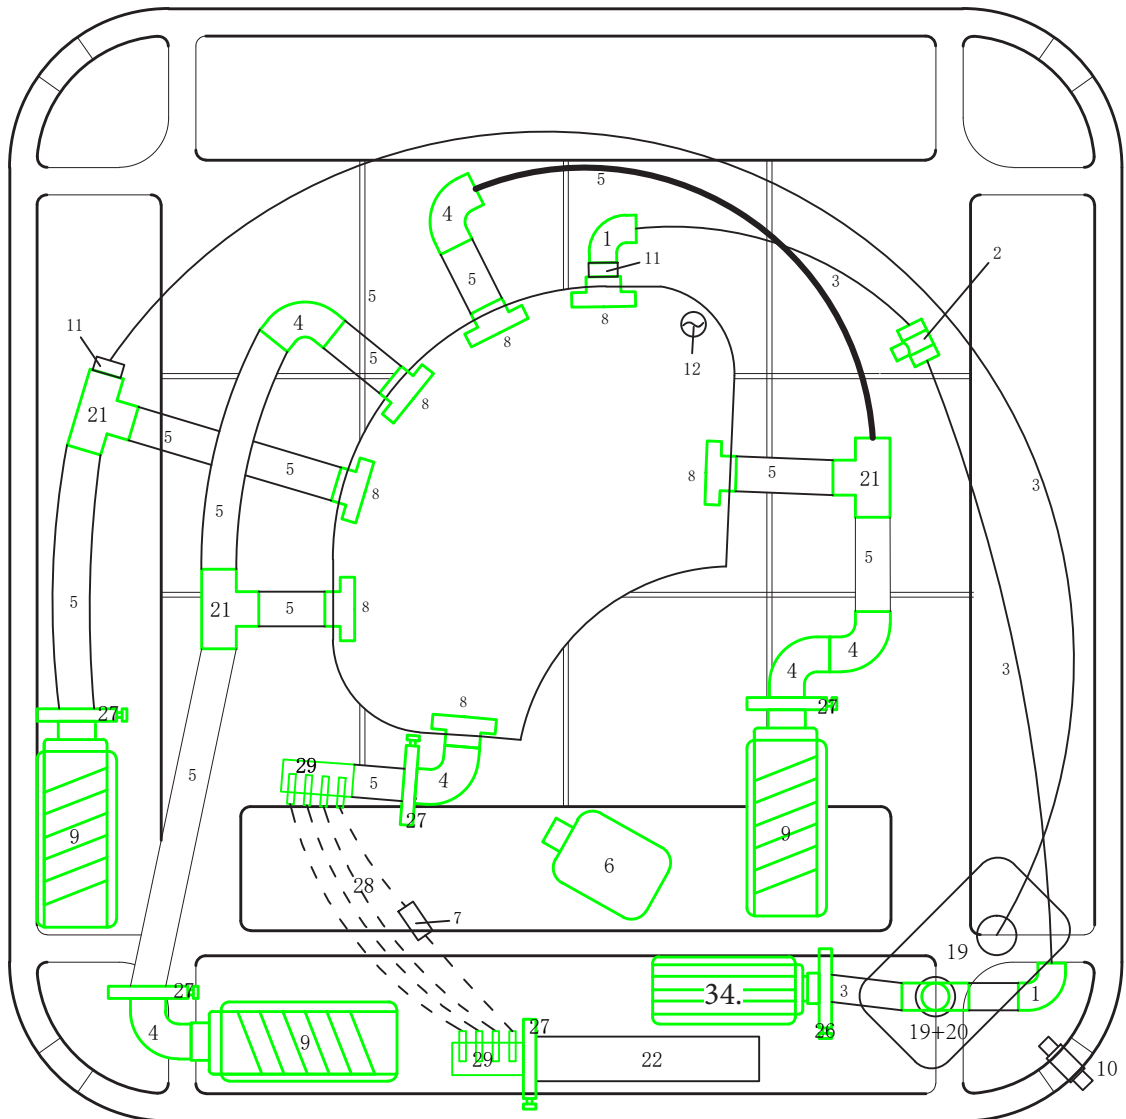

4. Slangsystem

Reservdelar

Nr.	Art.nr.	Benämning
1.	124186	40mm 90 Graders Böj
2.	125394	40mm Backventil
3.	124766	Slang 40mm Flexi
4.	124198	50mm 90 Graders Böj
5.	124767	Slang 50mm Flexi
6.	124748	Luftpump Spanet XS-10b
7.	124789	Ozon T-Koppling
8.	125968	In-/Utlopp Swebad 50mm
9.	126345	Jetpump LX LP300
10.	125396	Tömningsventil
11.	124302	50mm>40mm Förminskare
12.	126524	Tömning Dränering
34.	SC05	Cirkulationspump DXD SC05
19.	125978	Infästning Filter Camlock Swebad
21.	124291	50mm T-Koppling
22.	0610-221045-338	Styrenhet Gecko YE5
26.	124324	40mm Avstängningsventil
27.	124323	50mm Avstängningsventil
28.	124321	Slang 22mm Flexi
29.	124835	50mm 4-Port Fördelare