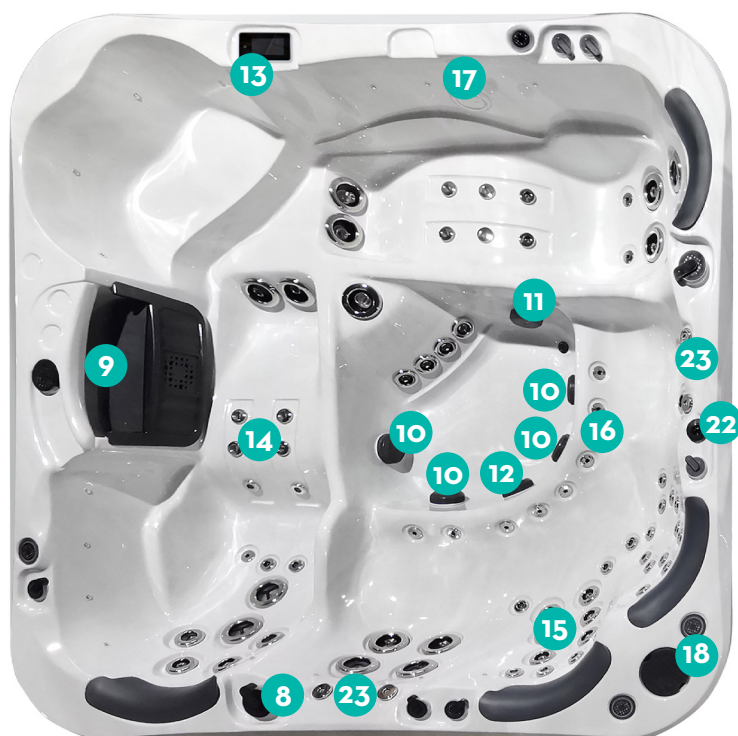

1. Översikt komponenter

1. Ozon och UV-rening (OBS UV-tub ej med på bild, finns bakom styrboxen)
2. Styrenhet inkl. värmare
3. Cirkulationspump
4. Avstängningsventil
5. Jetpump
6. Stomme
7. Ljudsystem via Bluetooth
8. Reglagevred
9. Filterhus
10. Inlopp jetpump
11. Utlopp för cirkulation
12. Inlopp för cirkulation
13. Display
14. Vattenjets ben
15. Vattenjets rygg
16. Luftjets
17. LED-belysning
18. Dryckesbricka samt ishink
19. Tömningsventil
20. ID-bricka
21. ABS-botten
22. Aromaterapi
23. Laminar jets
24. Effektvred

OBS! Bilden visar ett exempel på hur det kan se ut bakom serviceluckan. Placering och modell av komponenter kan skilja sig åt beroende på årsmodell och utförande.