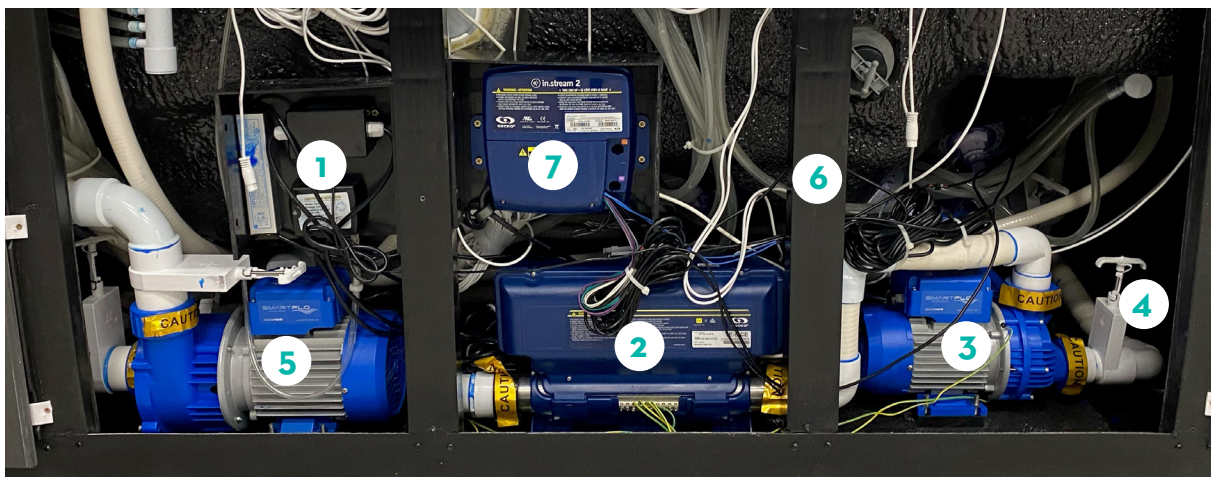

# 1. Översikt komponenter

1. Ozon och UV-rening (OBS UV-tub ej med på bild, finns bakom styrboxen)
2. Styrenhet inkl. värmare
3. Cirkulationspump
4. Avstängningsventil
5. Jetpump
6. Stomme
7. Ljudsystem via Bluetooth
8. Reglagevred
9. Filterhus
10. Inlopp jetpump
11. Utlopp för cirkulation
12. Inlopp för cirkulation
13. Display
14. Vattenjets ben
15. Vattenjets rygg
16. Luftjets
17. LED-belysning
18. Dryckesbricka samt ishink
19. Tömningsventil
20. ID-bricka
21. ABS-botten
22. Aromaterapi
23. Laminar jets
24. Effektvred