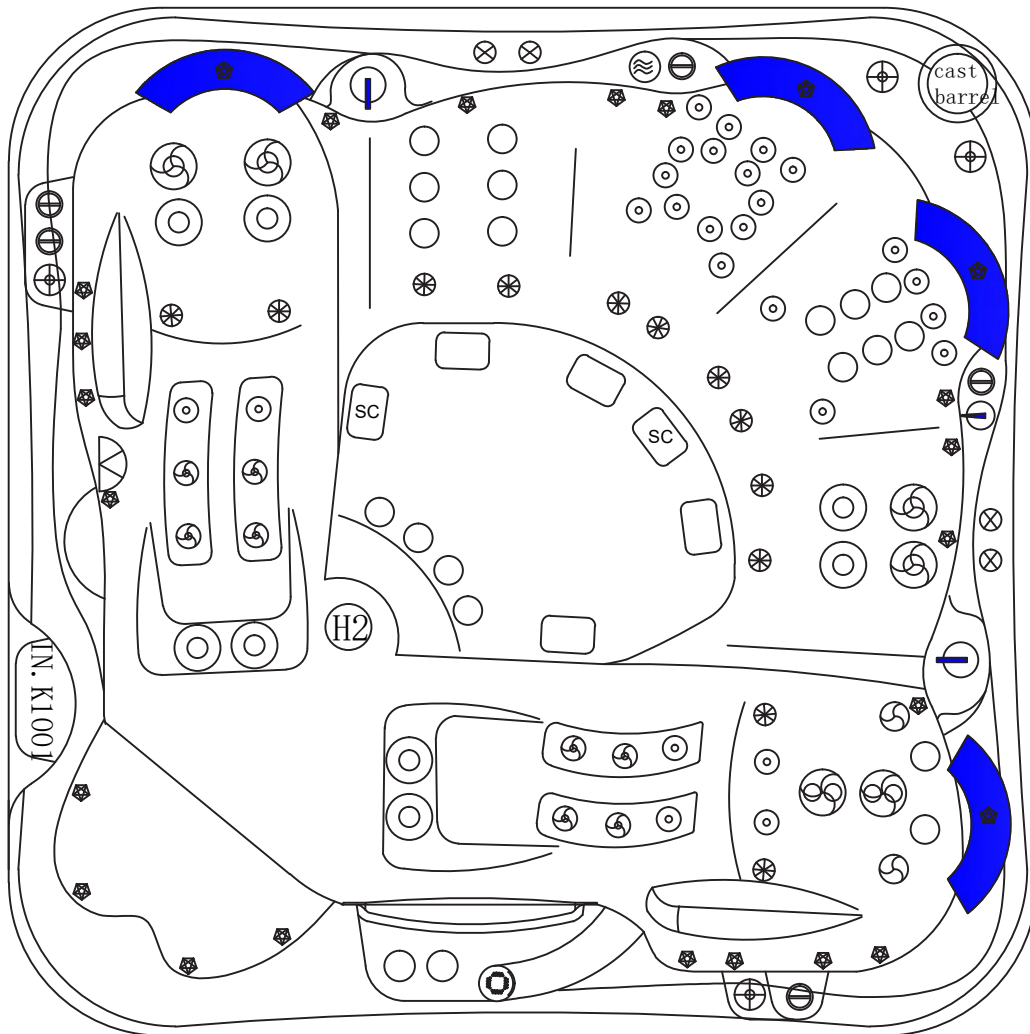

2. Munstycken och belysning