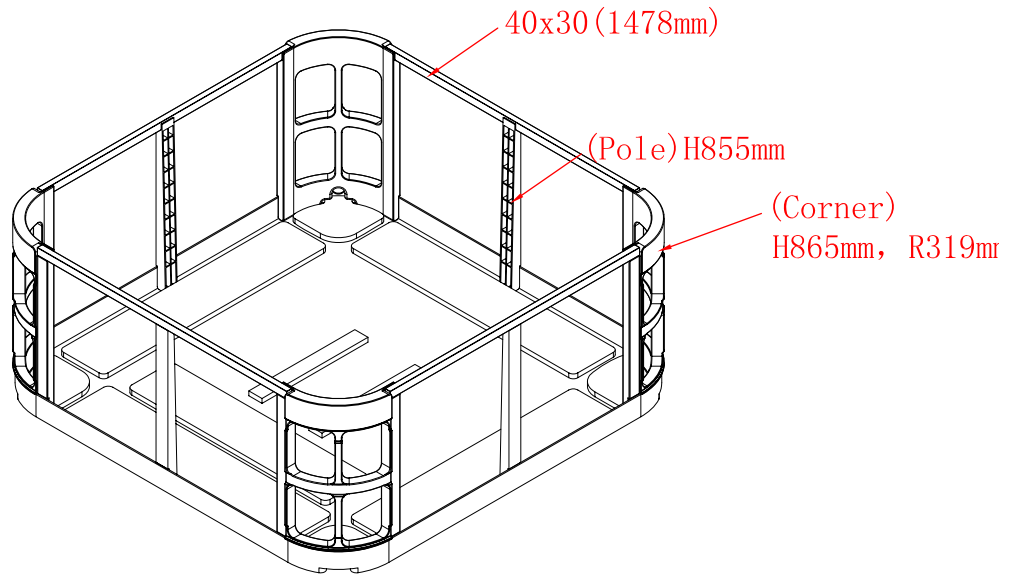

5. Ram och stomme