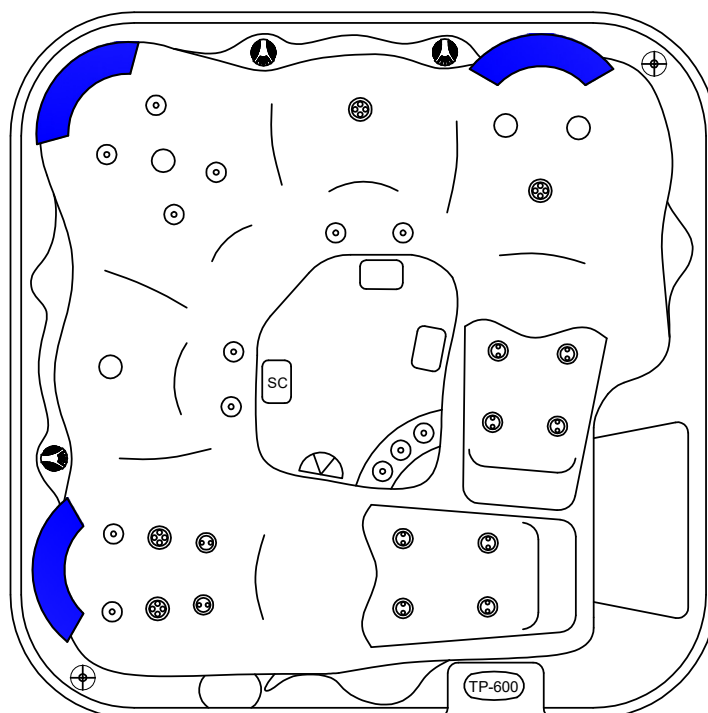

3. Munstycken och belysning

Symbol	Art.nr.	Benämning	Antal
○	127029	Jetmunstycke Direktverkande - krom/svart 89 mm / 3,5"	4
⊙	127030	Jetmunstycke Roterande - krom/svart 89 mm / 3,5"	4
○	127027	Jetmunstycke Direktverkande - krom/svart 50 mm / 2"	13
⊙	126689	Jetmunstycke Roterande - krom/svart 50mm / 2"	10
⊙	125965	Reservdel - Effektivred	3
□	125968	In-/Utlopp 50mm / 2"	3
⏏	126602	Gecko Bottenlampa	1
⊕	91049017	PVC LED Dryckesbricka Viva	2
⤿	124308A	Nackkudde Rubin	3
	888201	Lock Rubin Standard, 90-60 mm