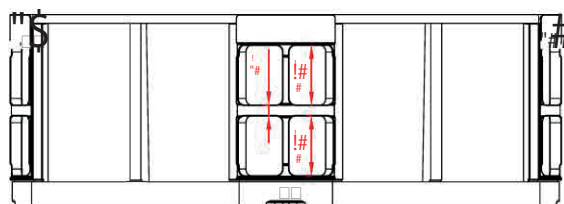

Reservdelar

Nr.	Art.nr.	Benämning
1.	124186	40mm 90 Graders Böj
2.	125394	40mm Backventil
3.	124766	Slang 40mm flexi metervis
4.	124198	PVC 50mm 90 Graders Böj
5.	124767	Slang 50mm Flexi Metervis
8.	125968	In-/Utlopp 50mm
10.	125396	Tömningsventil
11.	124302	50-40 mm Förminskare
14.	124754	Jetpump XS-30 Spanet
20.	124188	PVC 40mm T-Koppling
21.	124291	50mm T-koppling
23.	0610-221069-382	Styrenhet Gecko YE3
26.	124324	40mm Avstängningsventil
27.	124323	50mm Avstängningsventil
28.	124321	Slang 22 mm Flexi metervis
29.	126312	50mm 4-Port Fördelare
34.	SC05	Cirkulationspump DXD SC05
35.	124790	Filterbox lock
36.	124791	Filterbox lucka

5. Ram och stomme