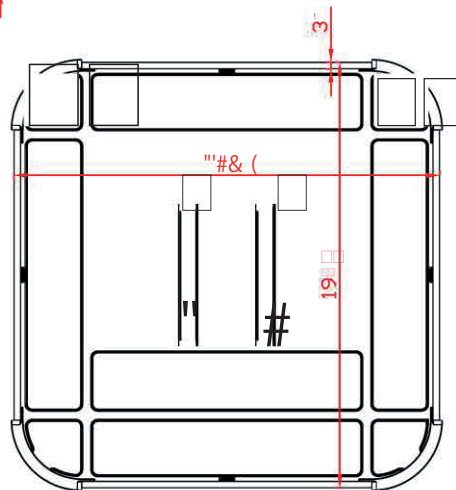

Reservdelar

Nr.	Art.nr.	Benämning
1.	124186	40mm 90 Graders Böj
2.	125394	40mm Backventil
3.	124766	Slang 40mm flexi metervis
4.	124198	PVC 50mm 90 Graders Böj
5.	124767	Slang 50mm Flexi Metervis
8.	125968	In-/Utlopp 50mm
10.	125396	Tömningsventil
11.	124302	50-40 mm Förminskare
14.	124754	Jetpump XS-30 Spanet
20.	124188	PVC 40mm T-Koppling
21.	124291	50mm T-koppling
23.	0610-221069-382	Styrenhet Gecko YE3
26.	124324	40mm Avstängningsventil
27.	124323	50mm Avstängningsventil
28.	124321	Slang 22 mm Flexi metervis
29.	126312	50mm 4-Port Fördelare
34.	SC05	Cirkulationspump DXD SC05
35.	124790	Filterbox lock
36.	124791	Filterbox lucka

5. Ram och stomme