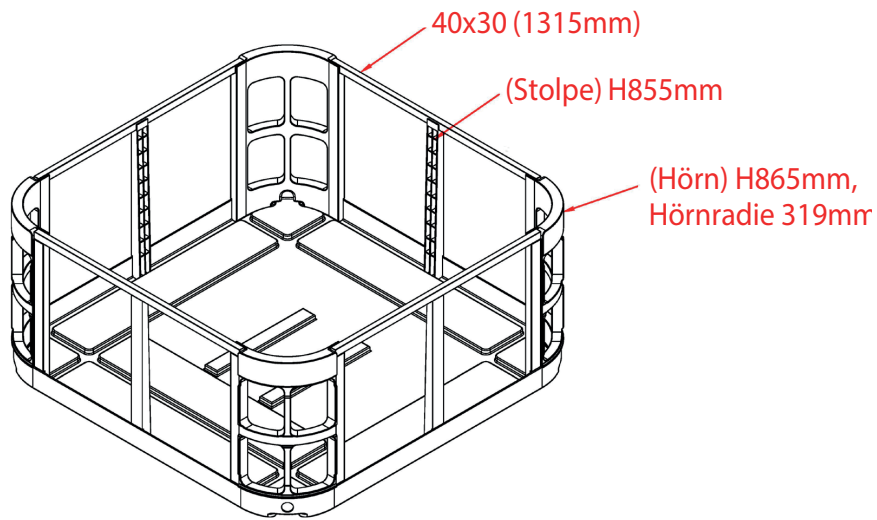

Reservdelar

Nr.	Art.nr.	Benämning
1.	124186	40mm 90 Graders Böj
2.	125394	40mm Backventil
3.	124766	Slang 40mm flexi metervis
4.	124198	PVC 50mm 90 Graders Böj
5.	124767	Slang 50mm Flexi Metervis
8.	125968	In-/Utlopp 50mm
10.	125396	Tömningsventil
11.	124302	50-40 mm Förminskare
14.	124754	Jetpump XS-30 Spanet
20.	124188	PVC 40mm T-Koppling
21.	124291	50mm T-koppling
23.	0610-221069-382	Styrenhet Gecko YE3
26.	124324	40mm Avstängningsventil
27.	124323	50mm Avstängningsventil
28.	124321	Slang 22 mm Flexi metervis
29.	126312	50mm 4-Port Fördelare
34.	SC05	Cirkulationspump DXD SC05
35.	124790	Filterbox lock
36.	124791	Filterbox lucka

5. Ram och stomme