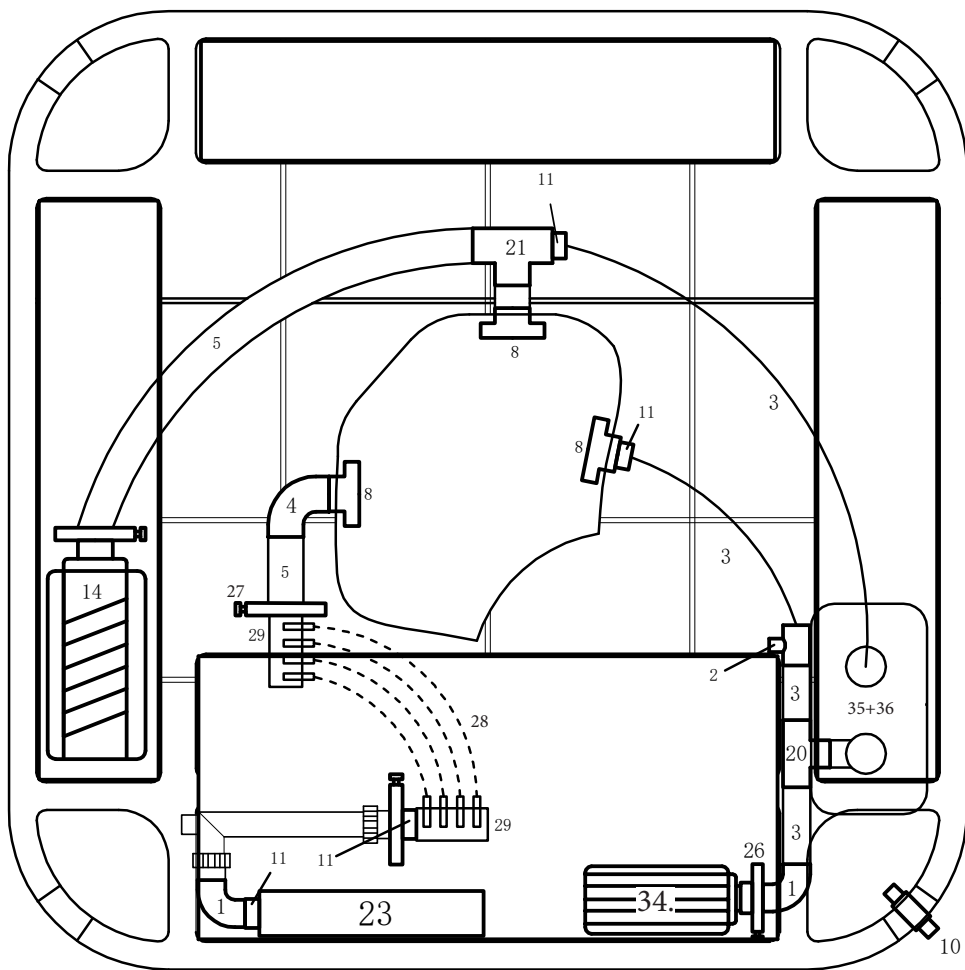

4. Slangsystem

Reservdelar

Nr.	Art.nr.	Benämning
1.	124186	40mm 90 Graders Böj
2.	125394	40mm Backventil
3.	124766	Slang 40mm flexi metervis
4.	124198	PVC 50mm 90 Graders Böj
5.	124767	Slang 50mm Flexi Metervis
8.	125968	In-/Utlopp 50mm
10.	125396	Tömningsventil
11.	124302	50-40 mm Förminskare
14.	124754	Jetpump XS-30 Spanet
20.	124188	PVC 40mm T-Koppling
21.	124291	50mm T-koppling
23.	0610-221069-382	Styrenhet Gecko YE3
26.	124324	40mm Avstängningsventil
27.	124323	50mm Avstängningsventil
28.	124321	Slang 22 mm Flexi metervis
29.	126312	50mm 4-Port Fördelare
34.	SC05	Cirkulationspump DXD SC05
35.	124790	Filterbox lock
36.	124791	Filterbox lucka