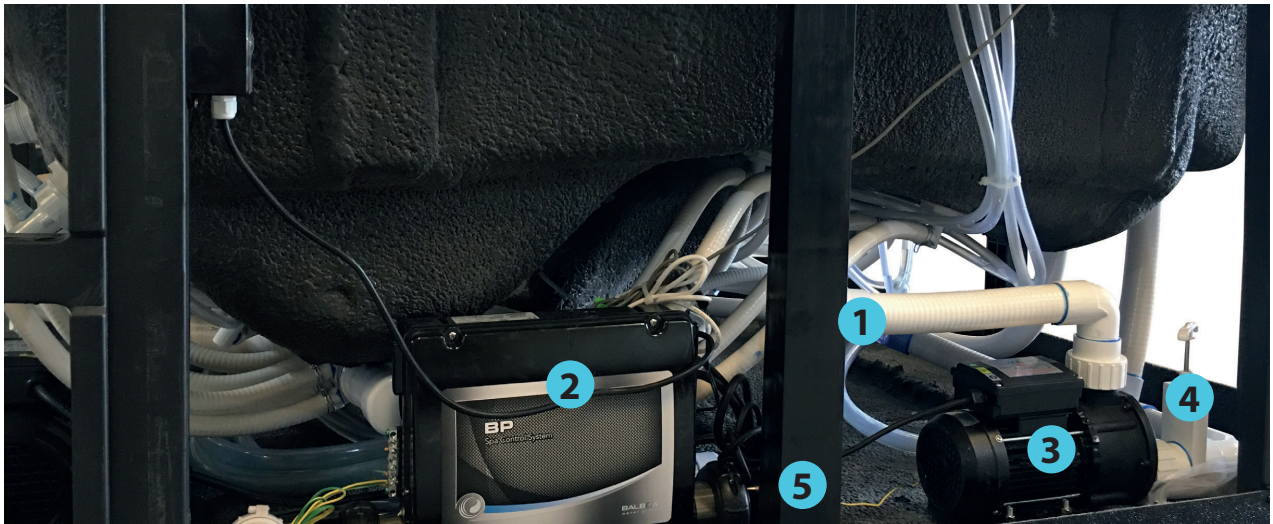

# 1. Översikt komponenter

1. UV-rening bakom värmemetub
2. Styrbox inkl. värmemetub
3. Cirkulationspump
4. Avstängningsventil
5. Plaststomme
6. Justeringsvred för pumpstyrka
7. Avställningsbricka
8. Filterbox
9. Utlopp cirkulationspump
10. Display
11. Massagejets rygg
12. Spalight
13. På denna sida finns serviceluckan.
14. På denna sida finns genomföringshål för elkabel.
15. Tömningsventil
16. ID-Bricka
17. ABS-botten
18. Nackkudde
19. Inlopp jetpump
20. Inlopp cirkulationspump