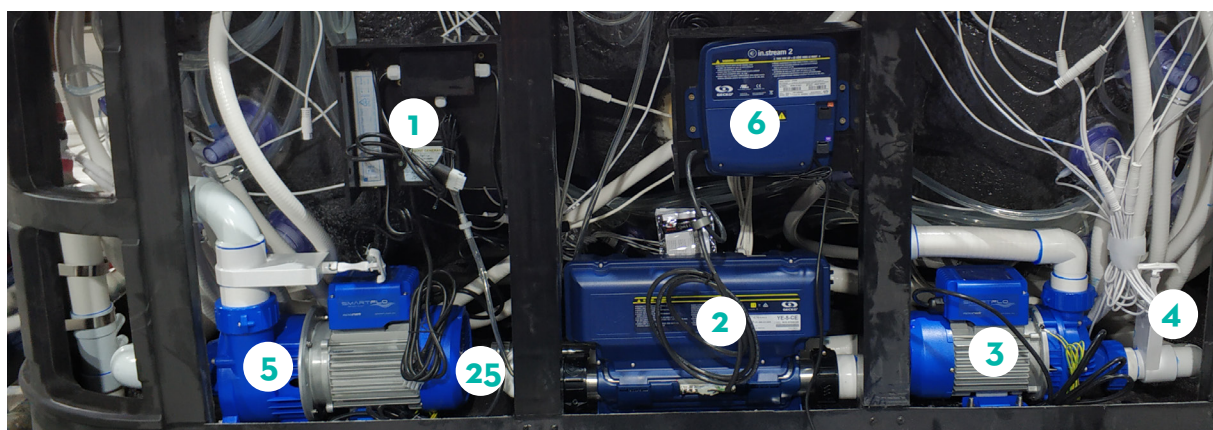

Handboken finns på swebad.se
eller om du skannar QR-koden!

1. Översikt komponenter

1. Ozon-rening
2. Styrenhet inkl. värmare
3. Cirkulationspump
4. Avstängningsventil
5. Jetpump
6. Ljudsystem via Bluetooth
7. Effektvred
8. Reglagevred
9. Filterhus
10. Inlopp jetpump
11. Utlopp för cirkulation
12. Inlopp för cirkulation
13. Display
14. Vattenjets ben
15. Vattenjets rygg
16. Luftjets
17. LED-belysning
18. Ishink
19. Tömningsventil
20. ID-bricka
21. ABS-botten
22. Aromaterapi
23. Laminar jets
24. Dryckesbricka
25. UV-rening
26. Vred till vattenfall