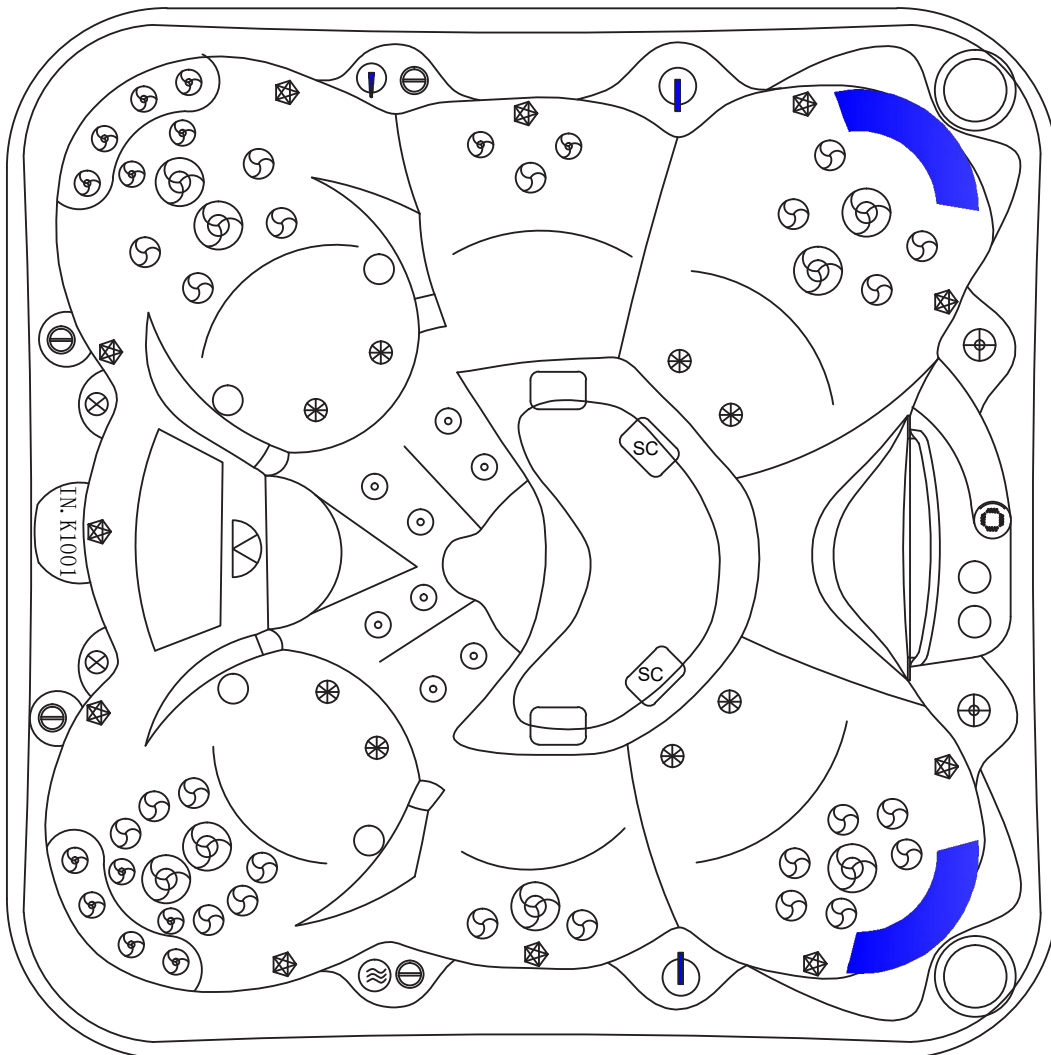

2. Munstycken och belysning