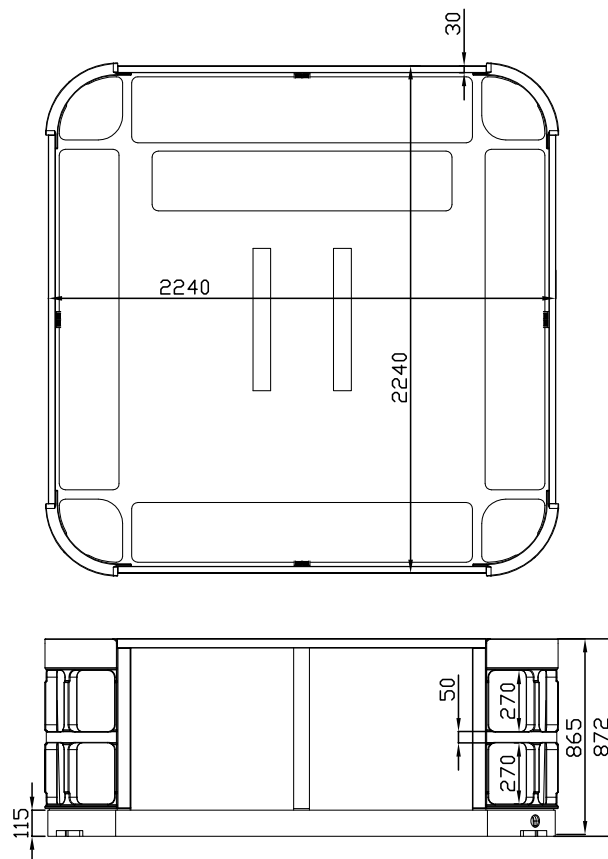

5. Ram och stomme