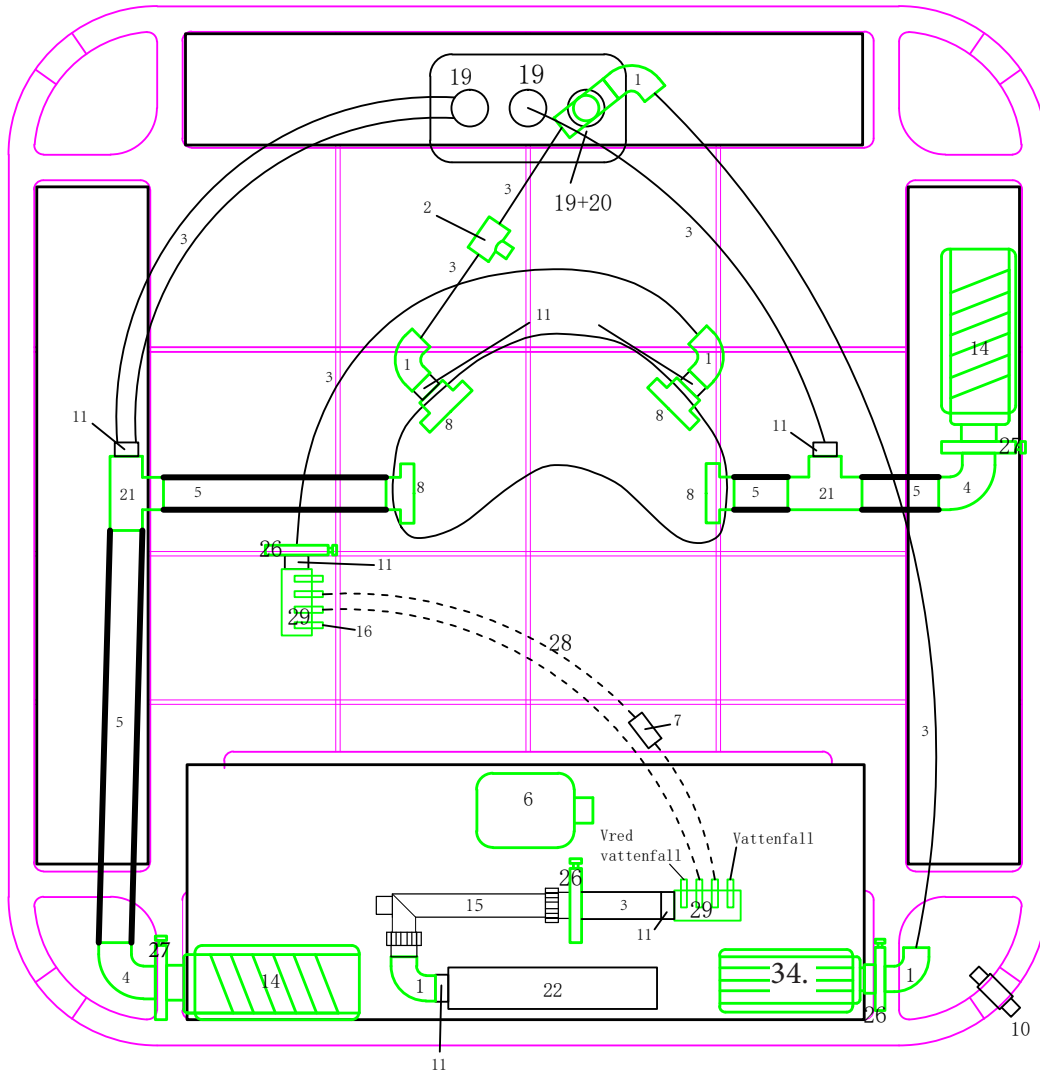

3. Slangsystem

Reservdelar

Nr.	Art.nr.	Benämning
1.	124186	40mm 90 Graders Böj
2.	125394	40mm Backventil
3.	124766	Slang 40mm Flexi
4.	124198	50mm 90 Graders Böj
5.	124767	Slang 50mm Flexi
6.	124748	Luftpump Spanet XS-10b
7.	124789	Ozon T-Koppling
8.	125968	In-/Utlopp Swebad 50mm
10.	125396	Tömningsventil
11.	124302	50mm>40mm Förminskare
34.	SC05	Cirkulationspump DXD SC05
14.	124754	Jetpump Spanet XS-30
15.	91048078	UV Komplet System 40mm
19.	125978	Infästning Filter Camlock Swebad
21.	124291	50mm T-Koppling
22.	0610-221045-338	Styrenhet Gecko YE5
26.	124324	40mm Avstängningsventil
27.	124323	50mm Avstängningsventil
28.	124321	Slang 22mm Flexi
29.	126312	50mm 4-Port Fördelare