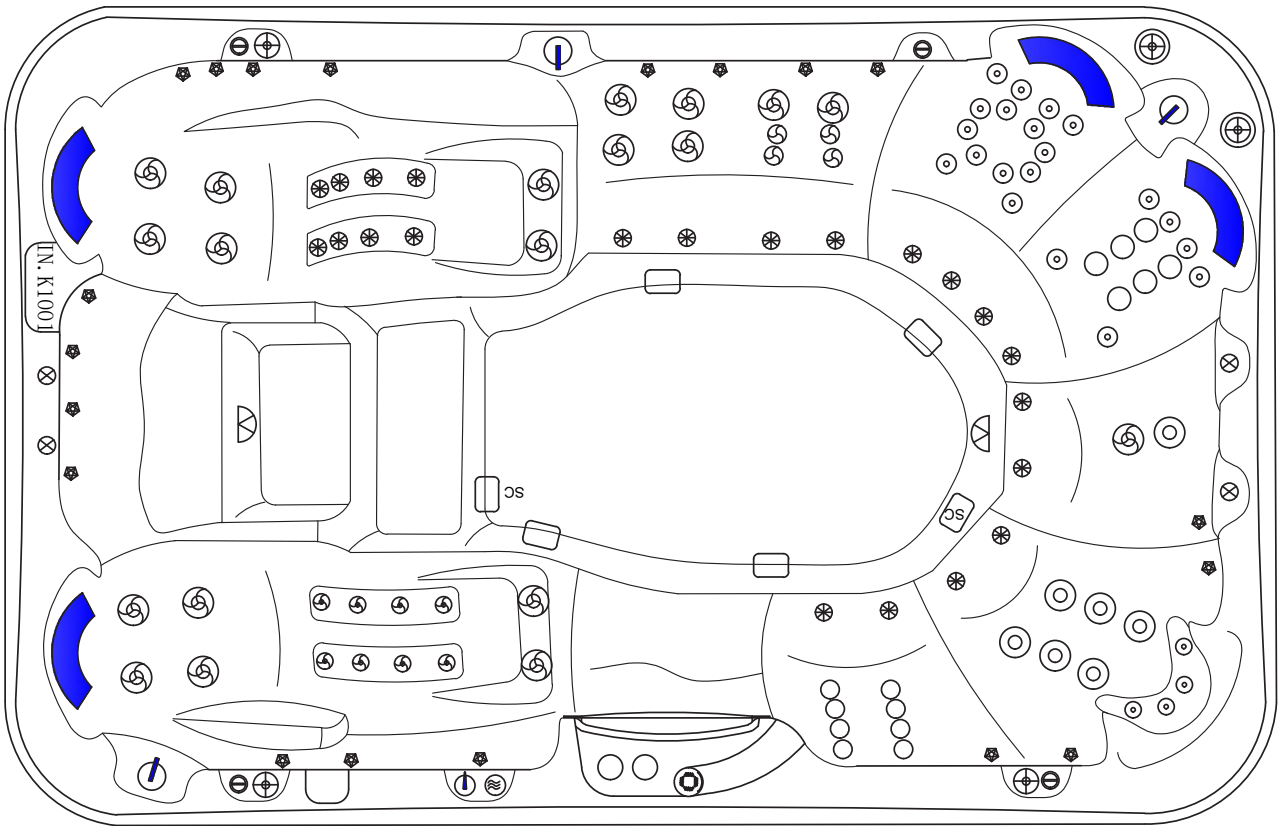

2. Munstycken och belysning