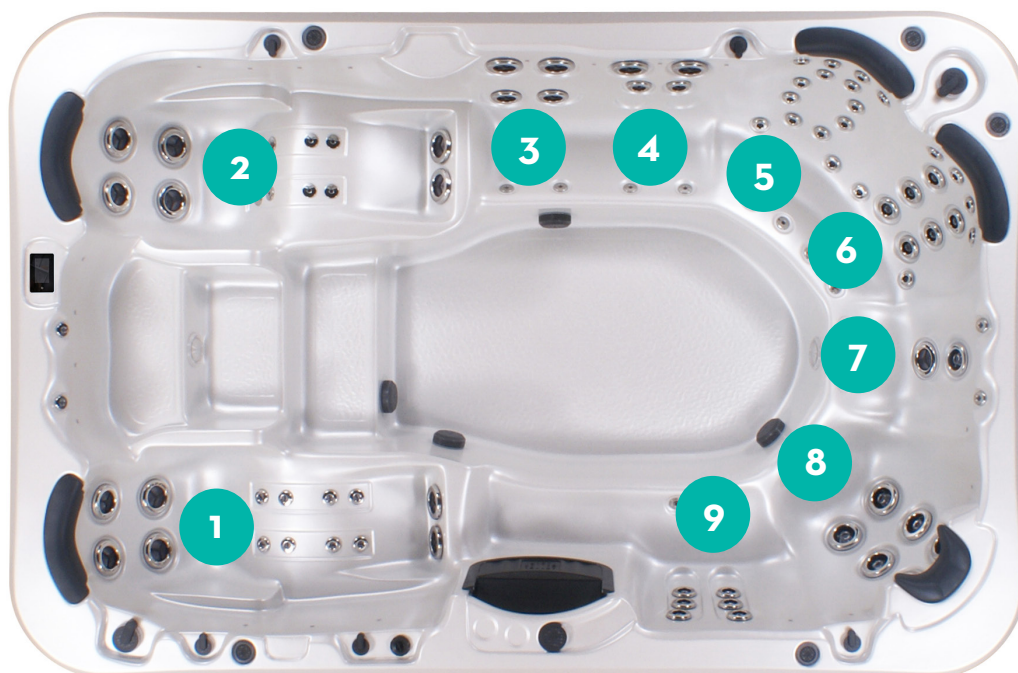

4. Spabadets säten

Spabadets säten har olika massagefunktioner:

1. Ligglounge, helkroppsmassage rygg och ben.
2. Ligglounge, helkroppsmassage rygg och ben, luftmassage.
3. Roterande jets, mitt på ryggen, luftmassage.
4. Roterande jets, mitt på ryggen, luftmassage.
5. Terapisäte, helryggsmassage, direktverkande jets, luftmassage.
6. Terapisäte, helryggsmassage, direktverkande jets, luftmassage.
7. Roterande och roterande jets, mitt på ryggen, luftmassage.
8. Terapisäte, helryggsmassage, direktverkande jets och nackmassage, luftmassage.
9. Direktverkande jets, mitt på ryggen, luftmassage.