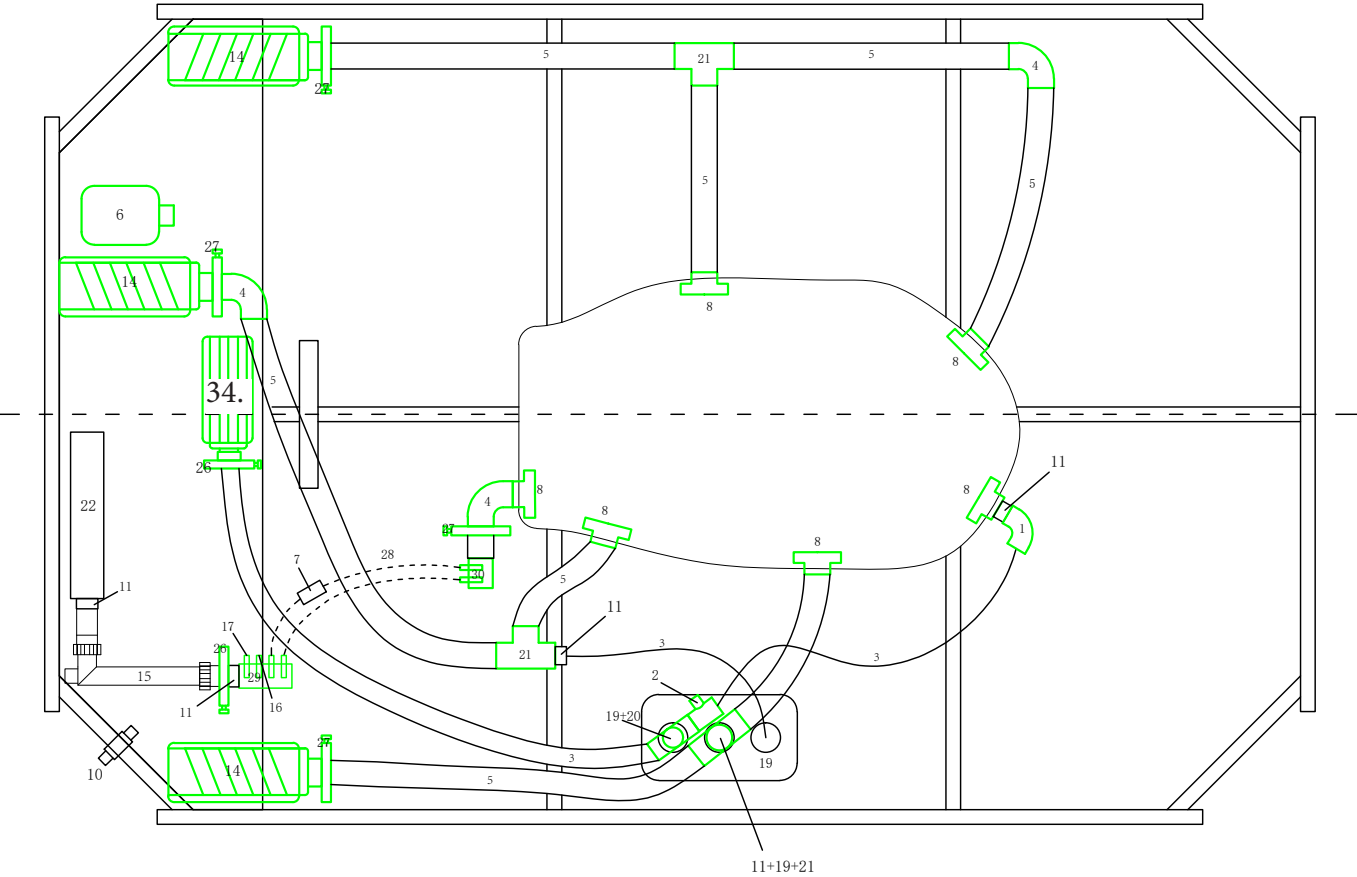

3. Slangsystem

Reservdelar

Nr.	Art.nr.	Benämning
1.	124186	40mm 90 Graders Böj
2.	125394	40mm Backventil
3.	124766	Slang 40mm Flexi
4.	124198	50mm 90 Graders Böj
5.	124767	Slang 50mm Flexi
6.	124748	Luftpump Spanet XS-10b
7.	124789	Ozon T-Koppling
8.	125968	In-/Utlopp Swebad 50mm
10.	125396	Tömningsventil
11.	124302	50mm>40mm Förminskare
13.	SC05	Cirkulationspump DXD SC05
14.	124754	Jetpump Spanet XS-30
15.	91048078	UV Komplet System 40mm
19.	125978	Infästning Filter Camlock Swebad
20.	124188	40mm T-Koppling
21.	124291	50mm T-Koppling
22.	0610-221045-338	Styrenhet Gecko YE5
26.	124324	40mm Avstängningsventil
27.	124323	50mm Avstängningsventil
28.	124321	Slang 22mm Flexi
29.	126312	50mm 4-Port Fördelare
30.	124835	50mm 2-Port Fördelare