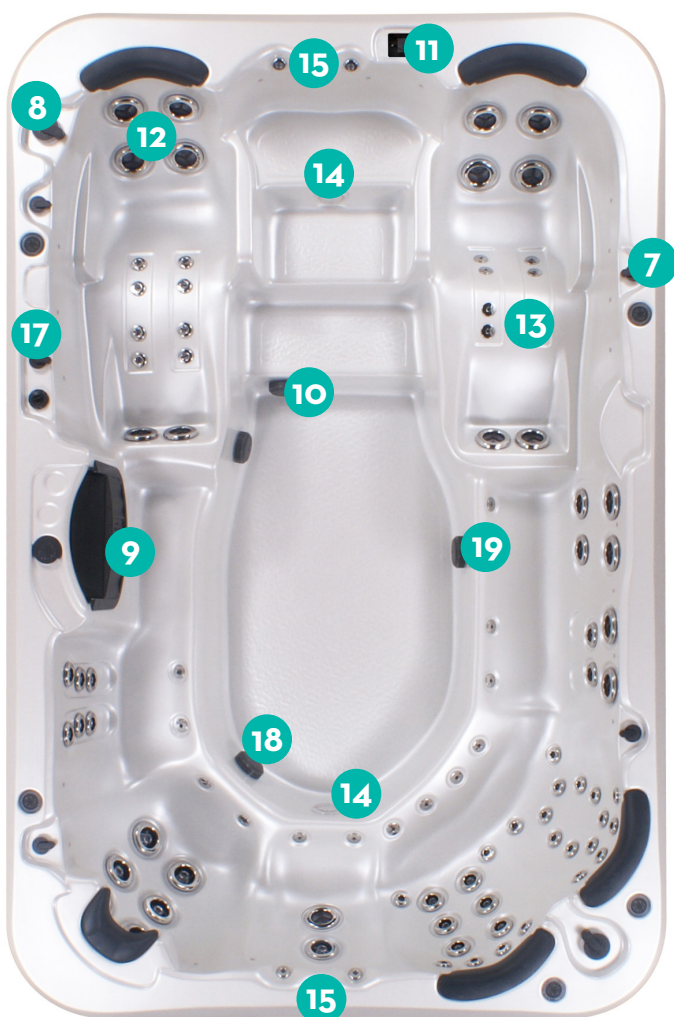

Mer information finns på www.swebad.se
Du kan ringa oss på telefon +46 10-204 20 10

Handboken finns på swebad.se
eller om du skannar QR-koden!

1. Översikt komponenter

OBS! Bilden visar ett exempel på hur det kan se ut bakom serviceluckan. Placering och modell av komponenter kan skilja sig åt beroende på årsmodell och utförande.

1. Ozon-rening & UV-rening, automatisk
2. Styrenhet inkl. värmemetub
3. Cirkulationspump
4. Avstängningsventil
5. WiFi enhet (tillval)
6. Stomme
7. Effektvred
8. Reglagevred
9. Filterhus
10. Utlopp för cirkulation
11. Display
12. Massagejets rygg
13. Massagejets ben
14. LED-belysning
15. Laminar-Jets
16. Tömningsventil
17. Vred till vattenfall
18. Inlopp för cirkulation
19. Inlopp för jetpump

4. Spabadets säten

Spabadets säten har olika massagefunktioner:

1. Ligglounge, helkroppsmassage rygg och ben.
2. Ligglounge, helkroppsmassage rygg och ben, luftmassage.
3. Roterande jets, mitt på ryggen, luftmassage.
4. Roterande jets, mitt på ryggen, luftmassage.
5. Terapisäte, helryggsmassage, direktverkande jets, luftmassage.
6. Terapisäte, helryggsmassage, direktverkande jets, luftmassage.
7. Roterande och roterande jets, mitt på ryggen, luftmassage.
8. Terapisäte, helryggsmassage, direktverkande jets och nackmassage, luftmassage.
9. Direktverkande jets, mitt på ryggen, luftmassage.