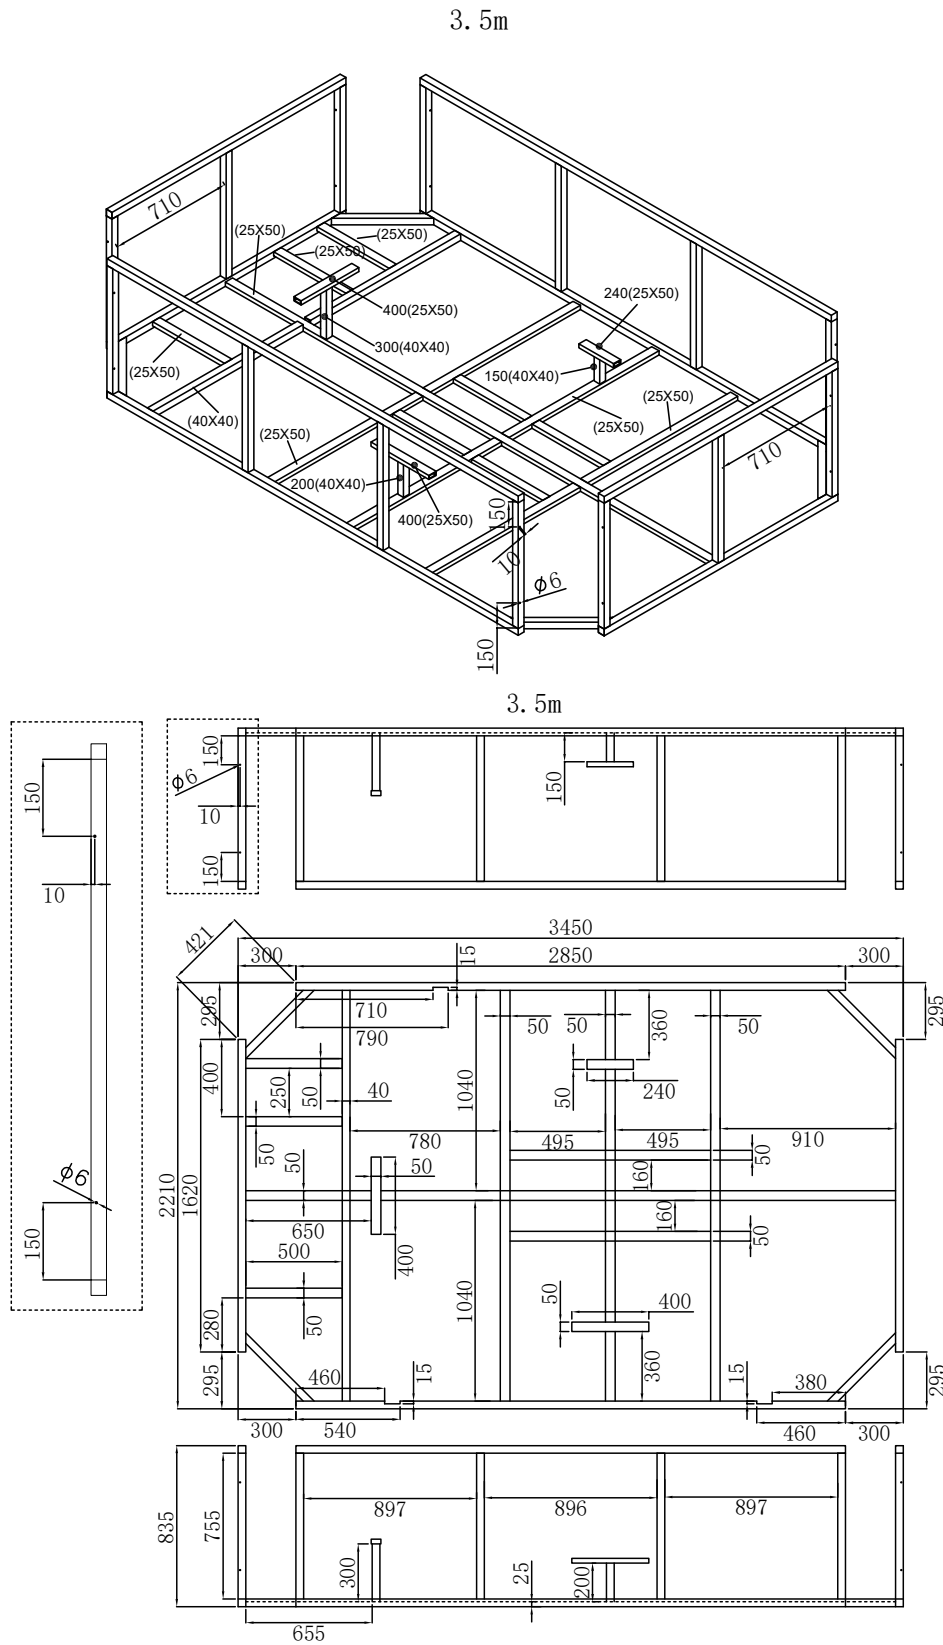

5. Ram och stomme