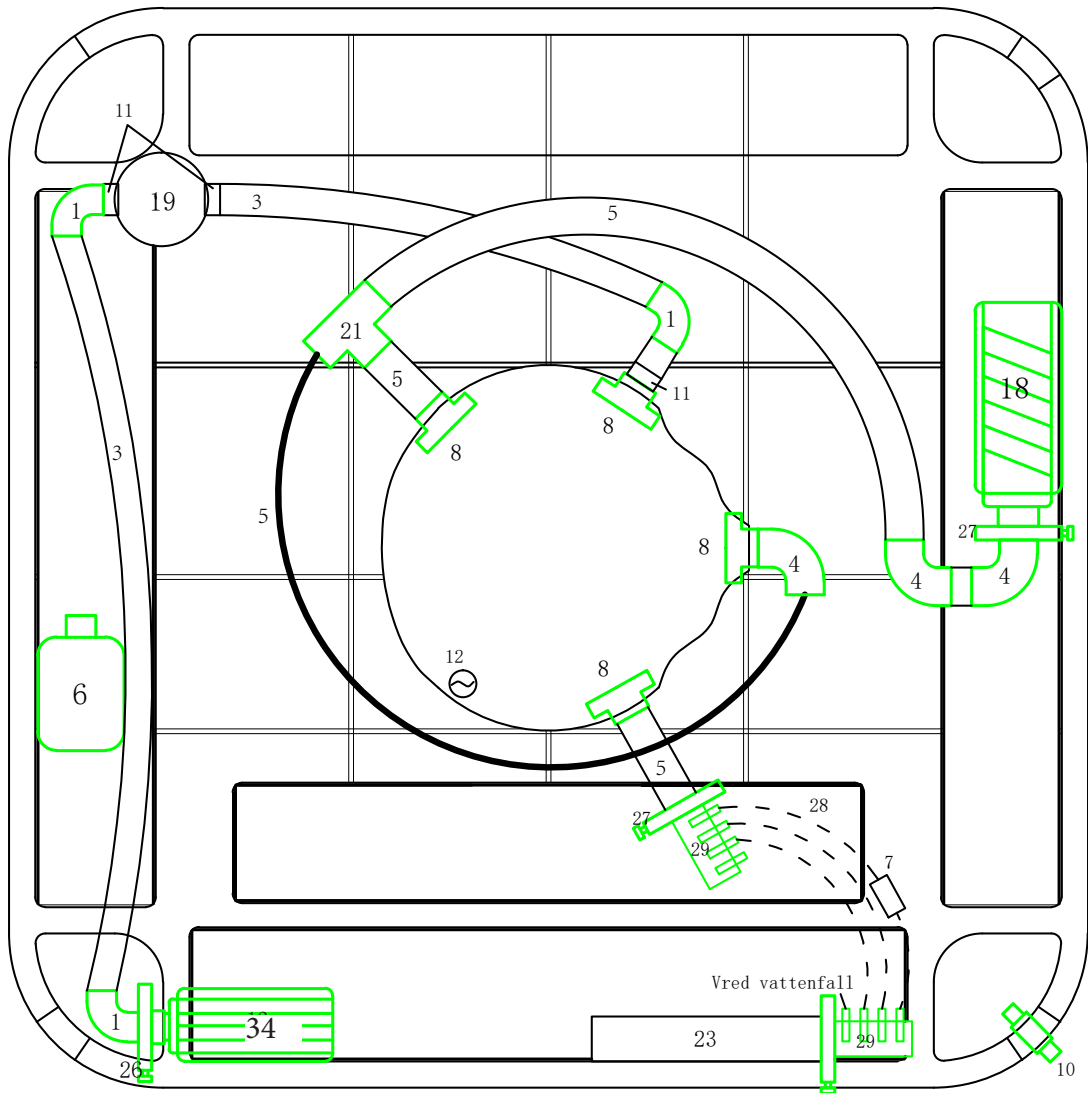

4. Slangsystem

Reservdelar

Nr.	Art.nr.	Benämning
1.	124186	40mm 90 Graders Böj
3.	124766	Slang 40mm Flexi
4.	124198	50mm 90 Graders Böj
5.	124767	Slang 50mm Flexi
7.	124789	Ozon T-Koppling
8.	125968	In-/Utlopp Swebad 50mm
10.	125396	Tömningsventil
11.	124302	50mm-40mm Förminskare
12.	126524	Tömning Dränering
34.	SC05	Cirkulationspump DXD SC05
18.	126343	Jetpump LX LP200
19.	91047985	Filterbehållare Cylinder Komplet
21.	124291	50mm T-Koppling
23.	0610-221069-382	Styrenhet Gecko YE3
26.	124324	40mm Avstängningsventil
27.	124323	50mm Avstängningsventil
28.	124321	Slang 22mm Flexi
29.	126312	50mm 4-Port Fördelare