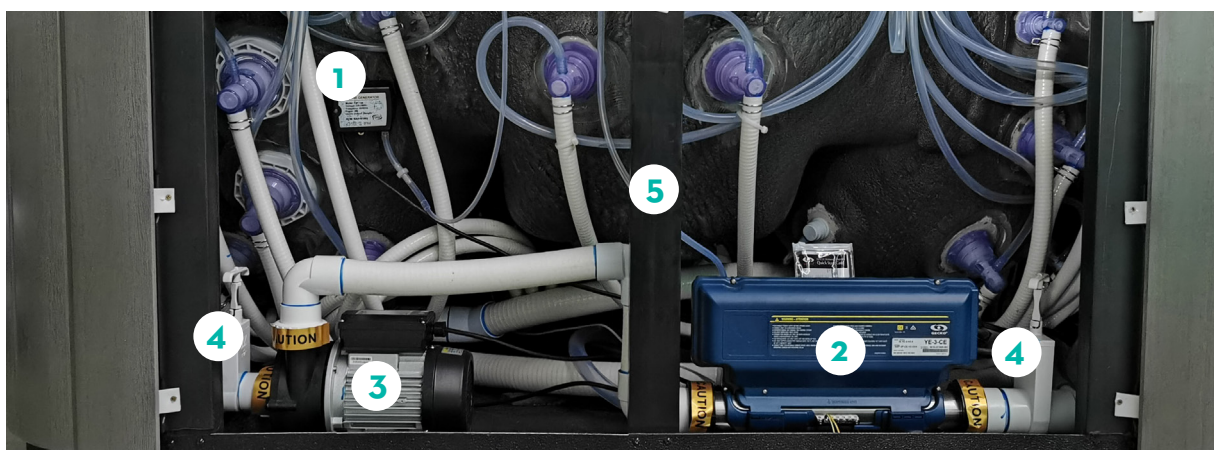

1. Översikt komponenter

OBS! Bilden visar ett exempel på hur det kan se ut bakom serviceluckan. Placering och modell av komponenter kan skilja sig åt beroende på årsmodell och utförande.