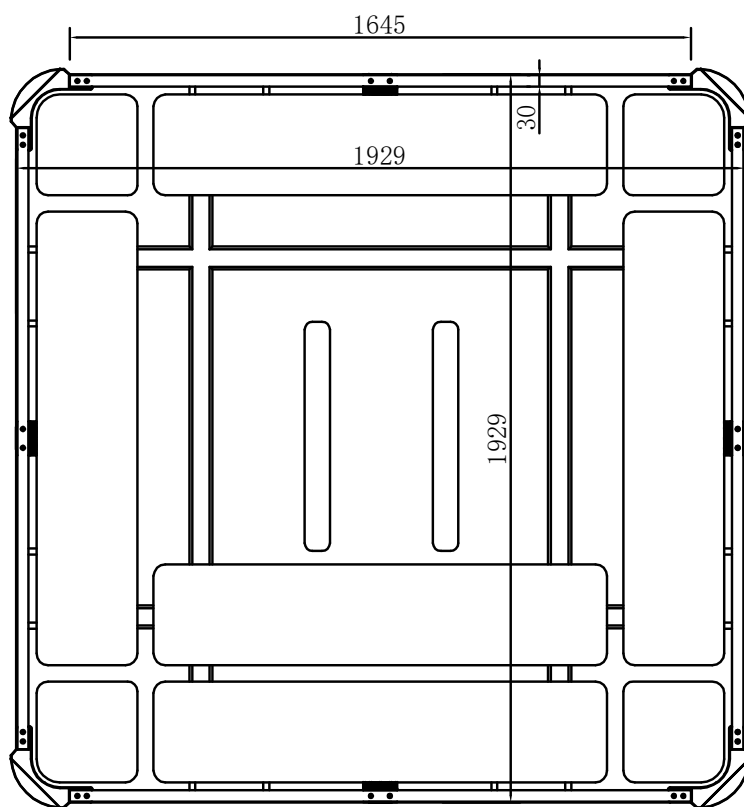

Reservdelar

Nr.	Art.nr.	Benämning
1.	124186	PVC 40mm 90 Graders Böj
2.	125393	Ozonfördelningskammare
3.	124766	Slang 40mm flexi metervis
4.	124198	PVC 50mm 90 Graders Böj
5.	124767	Slang 50mm Flexi Metervis
6.	124830	UV-lampa
8.	124885	In-/Utlopp 50mm / 2"
10.	125396	Tömningsventil
11.	124302	50-40 mm Förminskare
12.	126524	PVC Tömning/Dränering svart
18.	126343	Jetpump LP200 LX Whirlpool
21.	124291	PVC 50mm T-Koppling
23.	D030009	Styrenhet Gecko YE3
26.	200018	40mm Avstängningsventil
27.	124323	50mm Avstängningsventil
28.	124321	Slang 22 mm Flexi metervis
29.	126388	50mm 4-port Fördelare
34.	91049015	Cirkulationspump DXD SC05

5. Ram och stomme