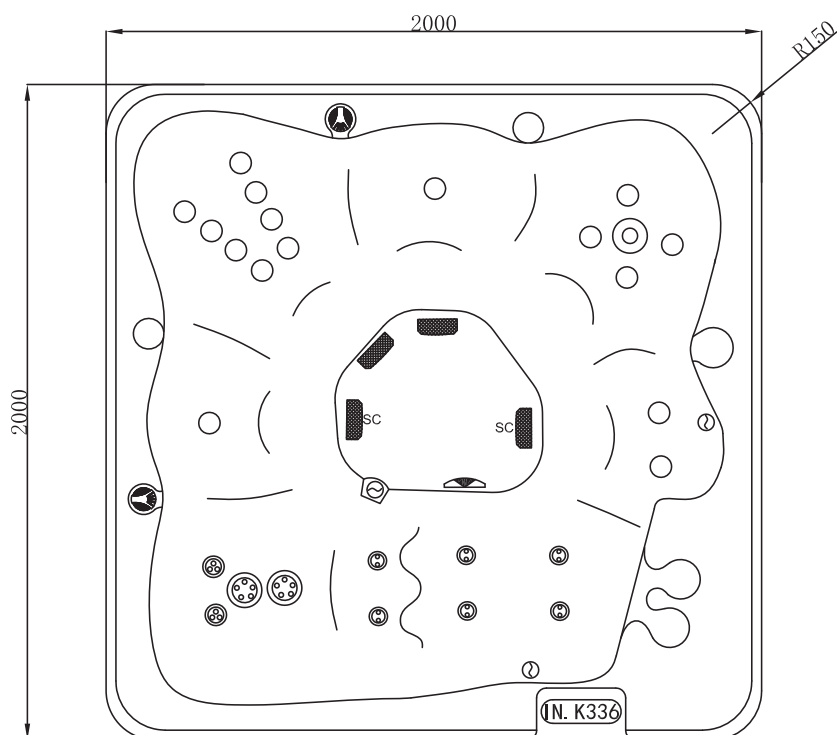

3. Munstycken och belysning

Symbol	Art.nr.	Benämning	Antal
	126700	Jetmunstycke Roterande - svart 89 mm / 3,5"	2
	126702	Jetmunstycke Roterande - svart 127 mm / 5"	2
	126683	Jetmunstycke Roterande grå 38 mm / 2"	6
	126699	Jetmunstycke Direktverkande - svart 89 mm / 3,5"	16
	126701	Jetmunstycke Direktverkande - svart 127 mm / 5"	1
	126681	Balboa Bottenlampa	1
	126524	PVC Tömning/Dränering svart	3
	127082	Reglagevred	2
	124885	In-/Utlopp 50mm / 2"	4