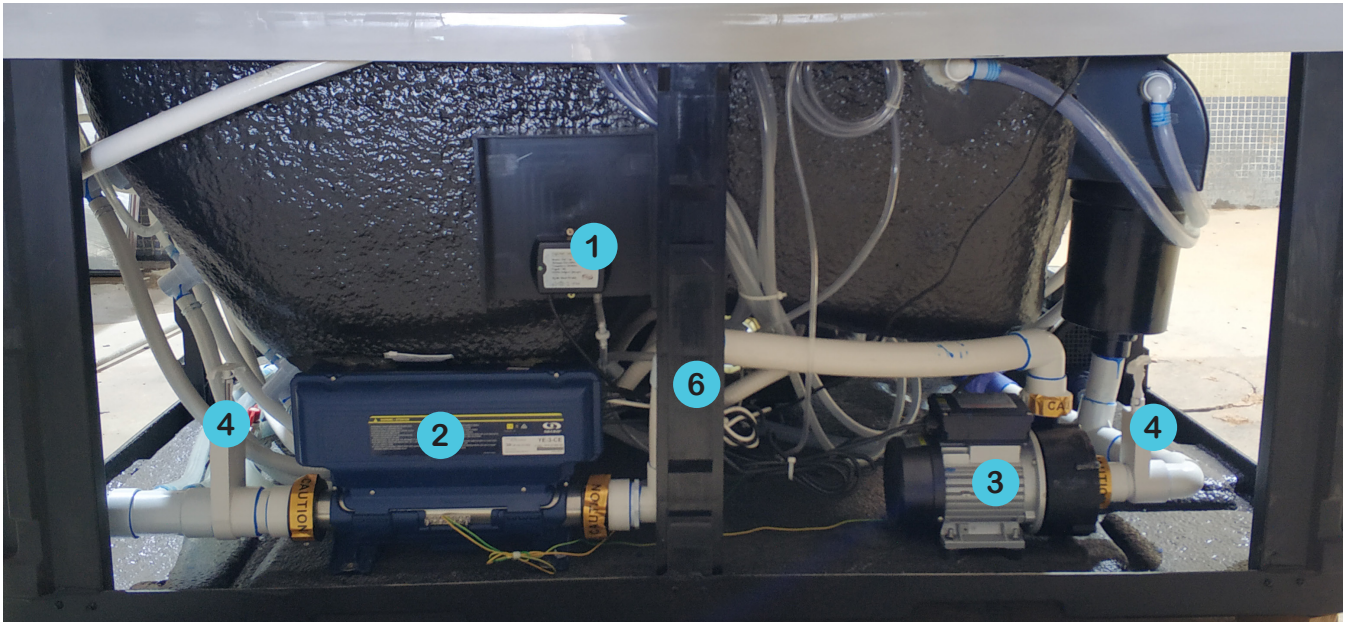

Mer information finns på www.swebad.se
Du kan ringa oss på telefon +46 10-204 20 10

Handboken finns på swebad.se
eller om du skannar QR-koden!

1. Översikt komponenter

1. UV-rengöring
2. Spapack inkl. värmemetub
3. Cirkulationspump
4. Avstängningsventil
5. WiFi enhet (tillval)
6. Trästomme
7. Justeringsvred för pumpstyrka
8. Filterbox
9. Inlopp jetpump
10. Utlopp cirkulationspump
11. Inlopp cirkulationspump
12. Panel
13. Massagejets ben
14. Massagejets rygg
15. Spalight
16. Tömningsventil
17. ID-bricka
18. ABS-botten