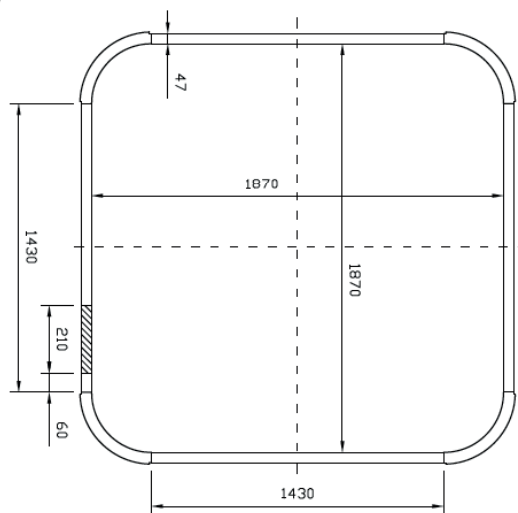

Reservdelar

Nr.	Art.nr.	Benämning
1.	124186	40mm 90 Graders Böj
2.	125394	40mm Backventil
3.	124766	Slang 40mm Flexi
4.	124198	50mm 90 Graders Böj
5.	124767	Slang 50mm Flexi
8.	125968	In-/Utlopp Swebad 50mm
10.	125396	Tömningsventil
11.	124302	50mm>40mm Förminskare
14.	126343	Jetpump LP200 LX Whirlpool
18.	124188	40mm T-koppling
21.	124291	50mm T-koppling
23.	0610-221069-382	Styrenhet Gecko YE3
26.	124324	40mm Avstängningsventil
27.	124323	50mm Avstängningsventil
28.	124321	Slang 22mm Flexi
29.	126312	50mm 4-port Fördelare
34.	SC05	Cirkulationspump DXD SC05

5. Ram och stomme