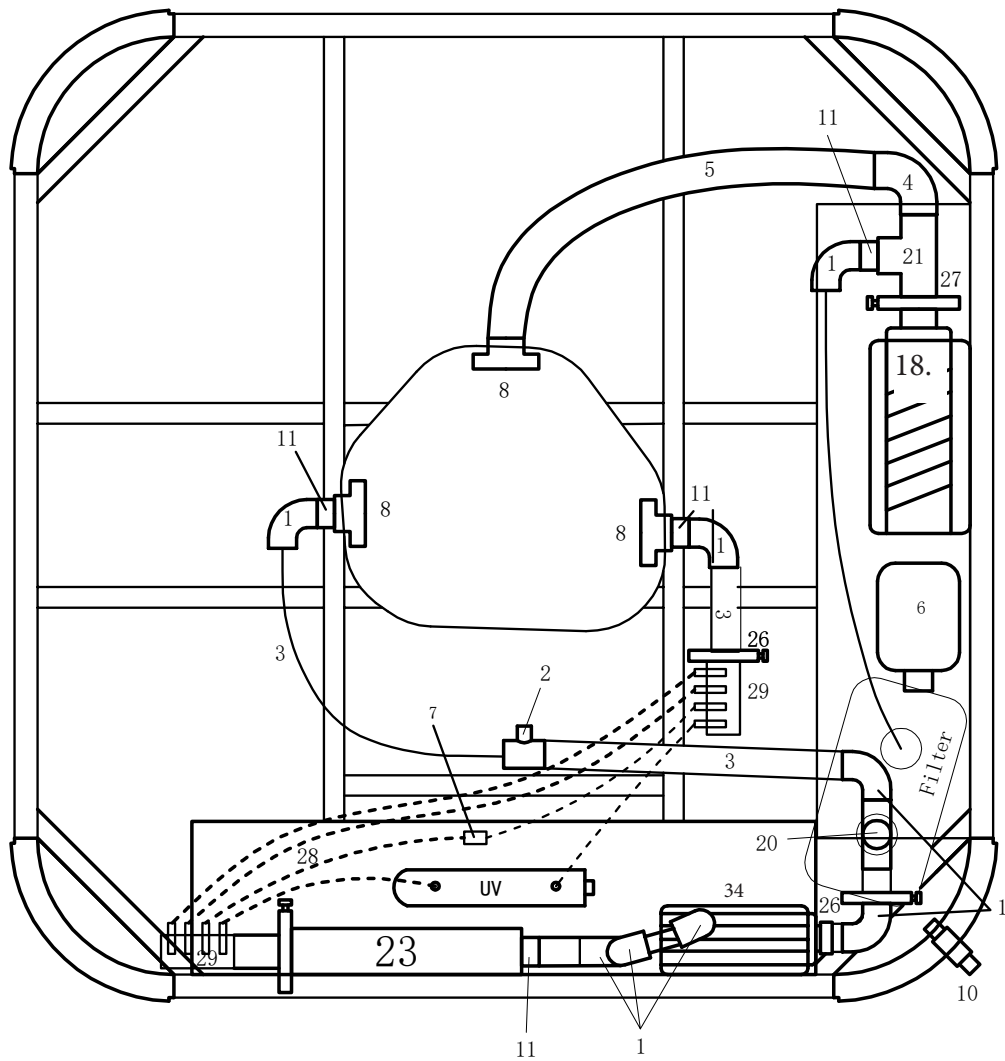

4. Slangsystem

Reservdelar

Nr.	Art.nr.	Benämning
1.	124186	40mm 90 Graders Böj
2.	125394	40mm Backventil
3.	124766	Slang 40mm Flexi
4.	124198	50mm 90 Graders Böj
5.	124767	Slang 50mm Flexi
8.	125968	In-/Utlopp Swebad 50mm
10.	125396	Tömningsventil
11.	124302	50mm>40mm Förminskare
14.	126343	Jetpump LP200 LX Whirlpool
18.	124188	40mm T-koppling
21.	124291	50mm T-koppling
23.	0610-221069-382	Styrenhet Gecko YE3
26.	124324	40mm Avstängningsventil
27.	124323	50mm Avstängningsventil
28.	124321	Slang 22mm Flexi
29.	126312	50mm 4-port Fördelare
34.	SC05	Cirkulationspump DXD SC05