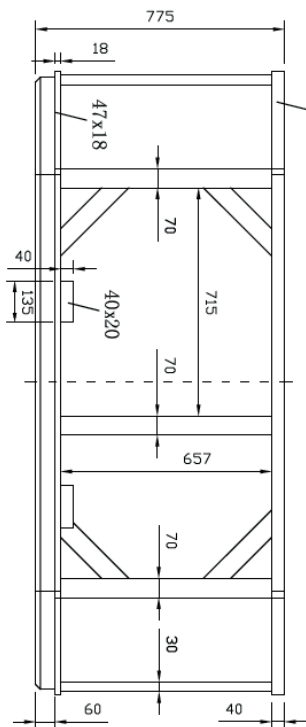

Reservdelar

Nr.	Art.nr.	Benämning
1.	124186	40mm 90 Graders Böj
2.	125394	40mm Backventil
3.	124766	Slang 40mm Flexi
4.	124198	50mm 90 Graders Böj
5.	124767	Slang 50mm Flexi
8.	125968	In-/Utlopp Swebad 50mm
10.	125396	Tömningsventil
11.	124302	50mm>40mm Förminskare
14.	126343	Jetpump LP200 LX Whirlpool
18.	124188	40mm T-koppling
21.	124291	50mm T-koppling
23.	0610-221069-382	Styrenhet Gecko YE3
26.	124324	40mm Avstängningsventil
27.	124323	50mm Avstängningsventil
28.	124321	Slang 22mm Flexi
29.	126312	50mm 4-port Fördelare
34.	SC05	Cirkulationspump DXD SC05

5. Ram och stomme