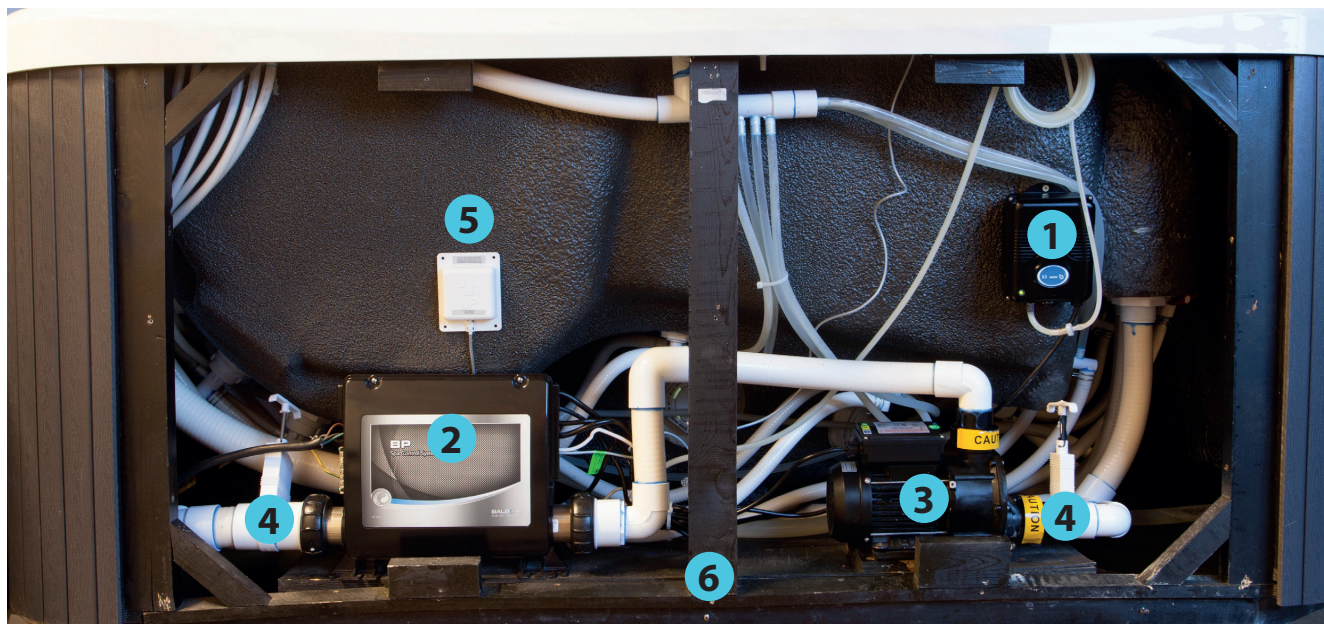

# 1. Översikt komponenter

1. UV-rengöring
2. Spapack inkl. värmemetub
3. Cirkulationspump
4. Avstängningsventil
5. WiFi enhet (tillval)
6. Trästomme
7. Justeringsvred för pumpstyrka
8. Filterbox
9. Inlopp jetpump
10. Utlopp cirkulationspump
11. Inlopp cirkulationspump
12. Panel
13. Massagejets ben
14. Massagejets rygg
15. Spalight
16. Tömningsventil
17. ID-bricka
18. ABS-botten