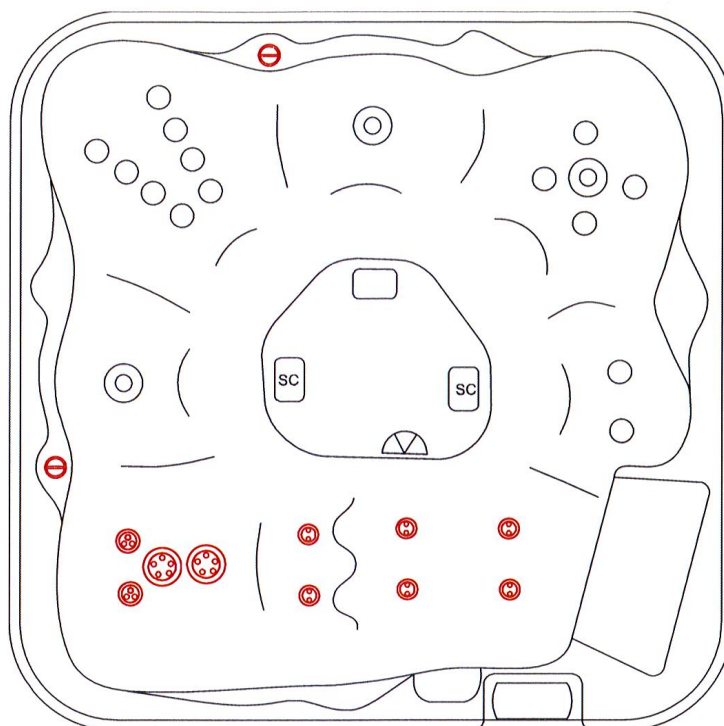

3. Munstycken och belysning

Symbol	Art.nr.	Benämning	Antal
	126702	Jetmunstycke Roterande - svart 127 mm	2
	126701	Jetmunstycke Direktverkande - svart 127 mm	3
	126699	Jetmunstycke Direktverkande - svart 89 mm	14
	126700	Jetmunstycke Roterande - svart 89 mm	2
	126698	Jetmunstycke Roterande - svart 50 mm	6
	125698	In-/Utlopp Swebad 50mm	3
	126602	Gecko Bottenlampa	1
	125965	Effektred	2