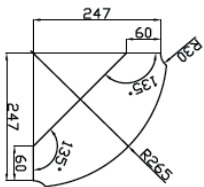

Reservdelar

Nr.	Art.nr.	Benämning
1.	124186	40mm 90 Graders Böj
2.	125394	40mm Backventil
3.	124766	Slang 40mm Flexi
4.	124198	50mm 90 Graders Böj
5.	124767	Slang 50mm Flexi
8.	125968	In-/Utlopp Swebad 50mm
10.	125396	Tömningsventil
11.	124302	50mm>40mm Förminskare
14.	126343	Jetpump LP200 LX Whirlpool
18.	124188	40mm T-koppling
21.	124291	50mm T-koppling
23.	0610-221069-382	Styrenhet Gecko YE3
26.	124324	40mm Avstängningsventil
27.	124323	50mm Avstängningsventil
28.	124321	Slang 22mm Flexi
29.	126312	50mm 4-port Fördelare
34.	SC05	Cirkulationspump DXD SC05

5. Ram och stomme