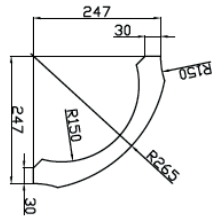

Reservdelar

Nr.	Art.nr.	Benämning
1.	124186	40mm 90 Graders Böj
2.	125394	40mm Backventil
3.	124766	Slang 40mm Flexi
4.	124198	50mm 90 Graders Böj
5.	124767	Slang 50mm Flexi
8.	125968	In-/Utlopp Swebad 50mm
10.	125396	Tömningsventil
11.	124302	50mm>40mm Förminskare
14.	126343	Jetpump LP200 LX Whirlpool
18.	124188	40mm T-koppling
21.	124291	50mm T-koppling
23.	0610-221069-382	Styrenhet Gecko YE3
26.	124324	40mm Avstängningsventil
27.	124323	50mm Avstängningsventil
28.	124321	Slang 22mm Flexi
29.	126312	50mm 4-port Fördelare
34.	SC05	Cirkulationspump DXD SC05

5. Ram och stomme