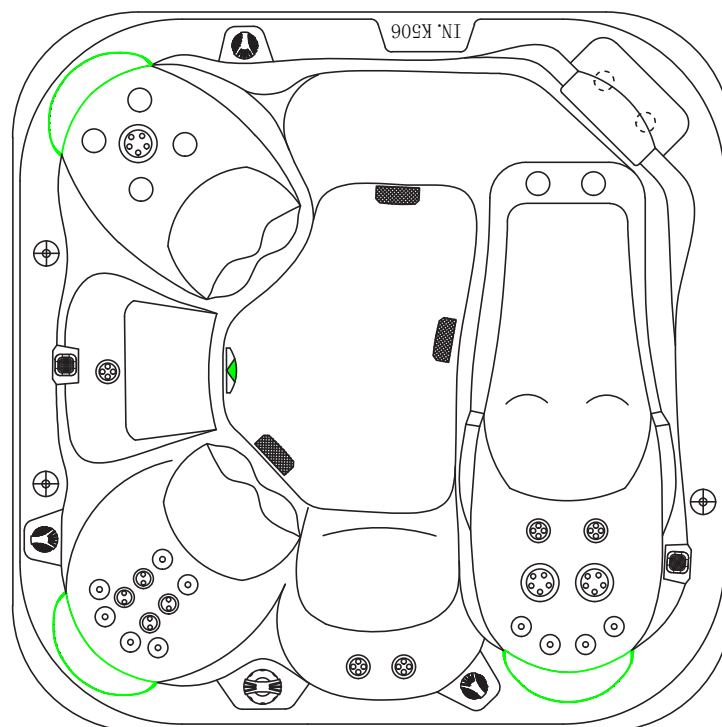

3. Munstycken och belysning

Symbol	Art.nr.	Benämning	Antal
	127158	Munstycke Roterande Dubbel Swebad 127mm	3
	127155	Munstycke Direktverkande Swebad 76mm	6
	127156	Munstycke Roterande Dubbel Swebad 76mm	5
	127153	Munstycke Direktverkande Swebad 50mm	10
	127154	Munstycke Roterande Dubbel Swebad 50mm	4
	125967	Reglagevred Swebad 50mm	1
	125965	Effektvred Swebad	3
	125968	In-/Utlopp Swebad 50mm	3
	124874	Bottenlampa Glasparti	1
	126120	LED Dryckesbricka Swebad	3
	124193	Diskanthögtalare	2
	91047986	Nackkudde Carat	3