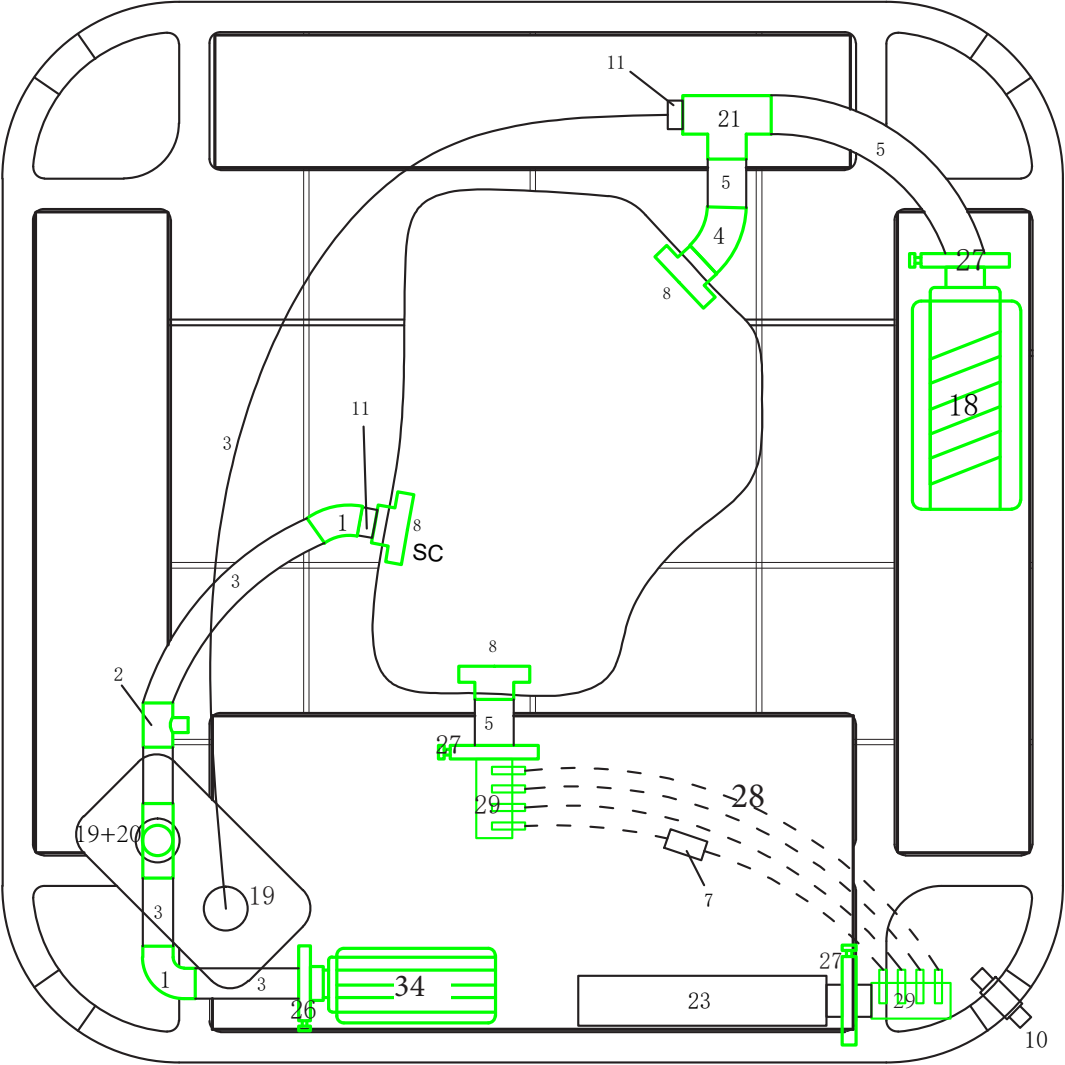

4. Slangsystem

Resedelar

Nr.	Art.nr.	Benämning
1.	124186	40mm 90 Graders Böj
2.	125394	40mm Backventil
3.	124766	Slang 40mm Flexi
4.	124198	50mm 90 Graders Böj
5.	124767	Slang 50mm Flexi
7.	124789	Ozon T-Koppling
8.	125968	In-/Utlopp Swebad 50mm
10.	125396	Tömningsventil
11.	124302	50mm-40mm Förminskare
34.	SC05	Cirkulationspump DXD SC05
18.	126343	Jetpump LX LP200
19.	125978	Infästning Filter Camlock Swebad
21.	124291	50mm T-Koppling
23.	0610-221069-382	Styrenhet Gecko YE3
26.	124324	40mm Avstängningsventil
27.	124323	50mm Avstängningsventil
28.	124321	Slang 22mm Flexi
29.	126312	50mm 4-Port Fördelare