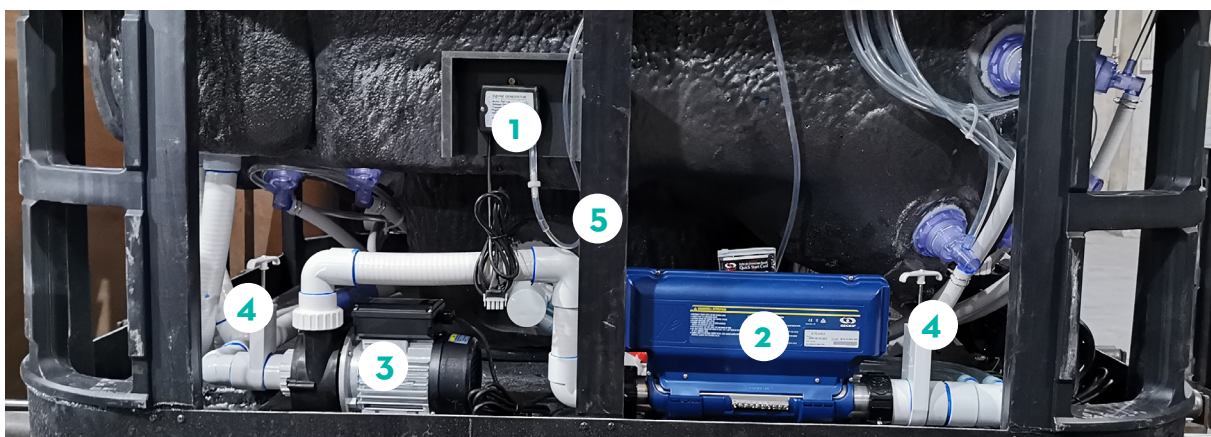

1. Översikt komponenter

OBS! Bilden visar ett exempel på hur det kan se ut bakom serviceluckan. Placering och modell av komponenter kan skilja sig åt beroende på årsmodell och utförande.