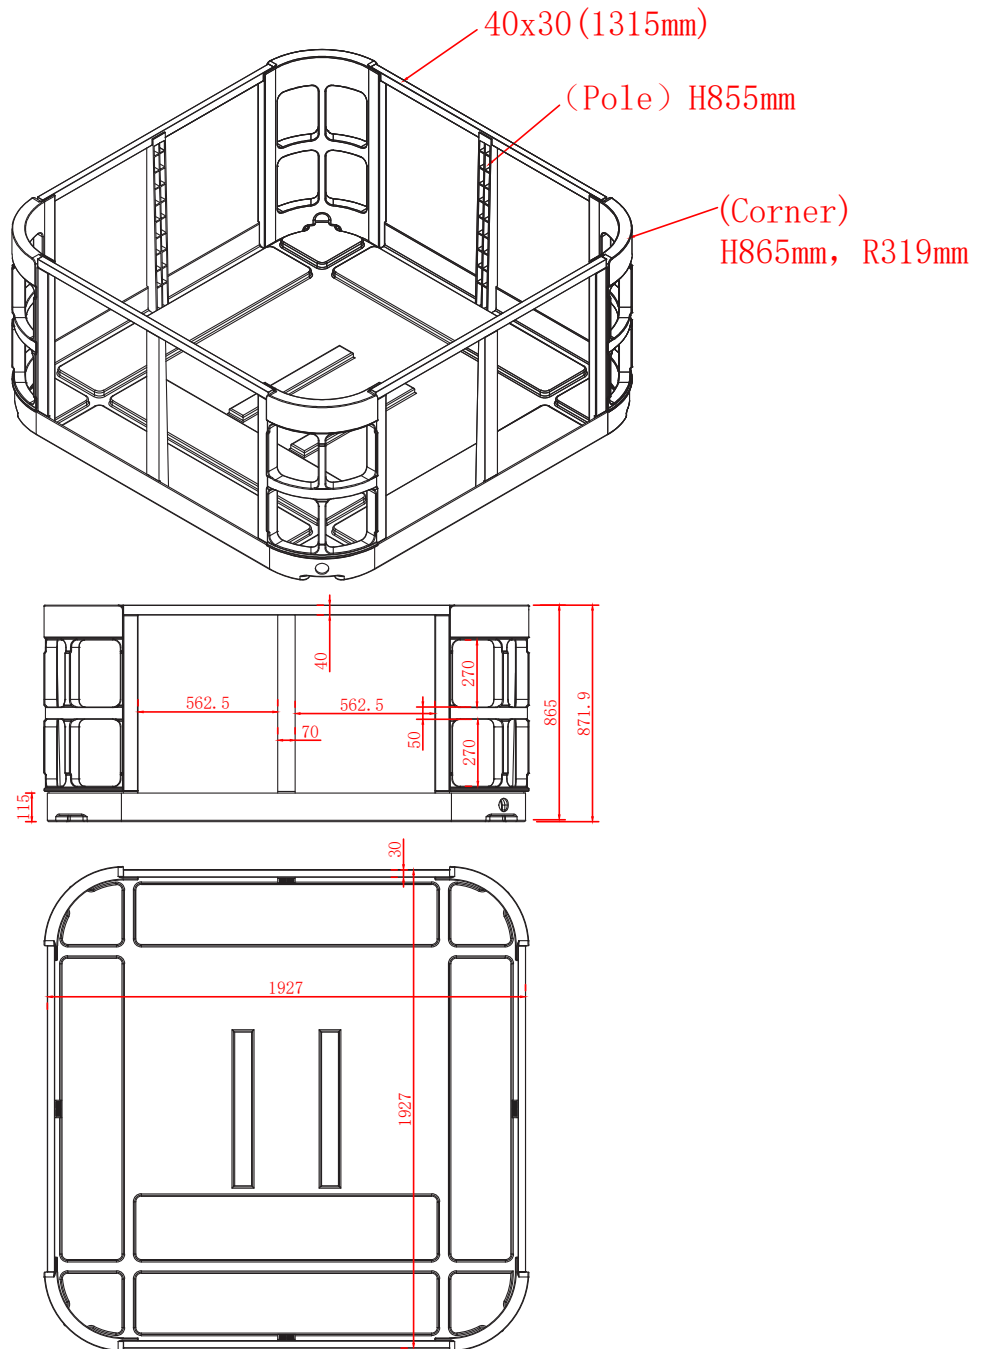

Resedelar

Nr.	Art.nr.	Benämning
1.	124186	40mm 90 Graders Böj
2.	125394	40mm Backventil
3.	124766	Slang 40mm Flexi
4.	124198	50mm 90 Graders Böj
5.	124767	Slang 50mm Flexi
7.	124789	Ozon T-Koppling
8.	125968	In-/Utlopp Swebad 50mm
10.	125396	Tömningsventil
11.	124302	50mm-40mm Förminskare
34.	SC05	Cirkulationspump DXD SC05
18.	126343	Jetpump LX LP200
19.	125978	Infästning Filter Camlock Swebad
21.	124291	50mm T-Koppling
23.	0610-221069-382	Styrenhet Gecko YE3
26.	124324	40mm Avstängningsventil
27.	124323	50mm Avstängningsventil
28.	124321	Slang 22mm Flexi
29.	126312	50mm 4-Port Fördelare

5. Ram och stomme