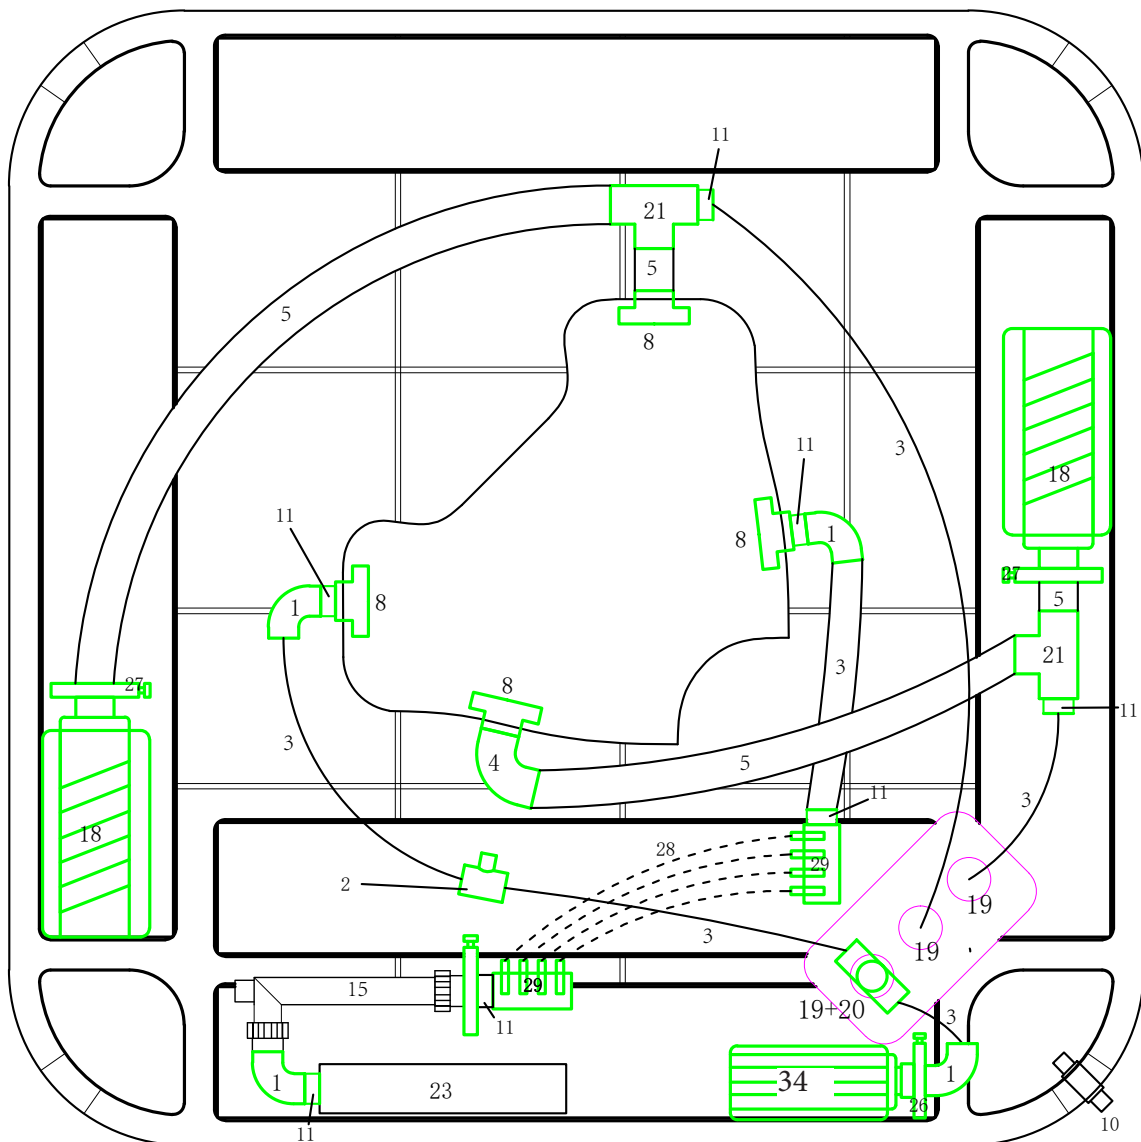

4. Slangsystem

Reservdelar

Nr.	Art.nr.	Benämning
1.	124186	40mm 90 Graders Böj
2.	125394	40mm Backventil
3.	124766	Slang 40mm Flexi
4.	124198	50mm 90 Graders Böj
5.	124767	Slang 50mm Flexi
8.	125968	In-/Utlopp Swebad 50mm
10.	125396	Tömningsventil
11.	124302	50mm -40mm Förminskare
34.	SC05	Cirkulationspump DXD SC05
15.	91048078	UV Komplet System 40mm
18.	126343	Jetpump LX LP200
19.	125978	Infästning Filter Camlock Swebad
21.	124291	50mm T-Koppling
23.	0610-221069-382	Styrenhet Gecko YE3
26.	124324	40mm Avstängningsventil
27.	124323	50mm Avstängningsventil
28.	124321	Slang 22mm Flexi
29.	124835	50mm 4-Port Fördelare