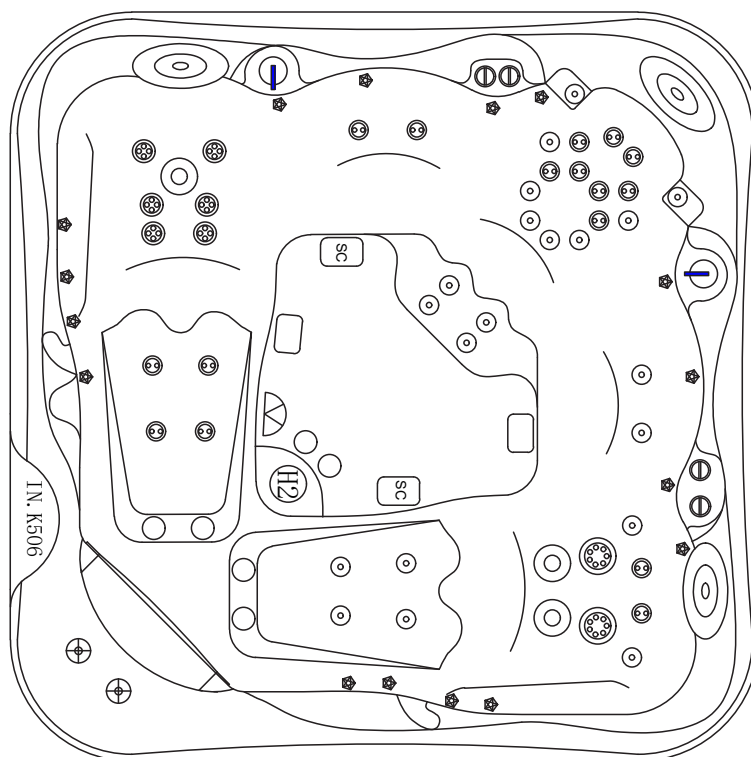

OBS! Bilden visar ett exempel på hur det kan se ut bakom serviceluckan. Placering och modell av komponenter kan skilja sig åt beroende på årsmodell och utförande.

2. Spabadets säten

Spabadets säten har olika massagefunktioner:

1. Ligglounge, helkroppsmassage rygg och ben.
2. Roterande jets, mitt på ryggen.
3. Terapisäte, helryggsmassage.
4. Direktverkande jets, mitt på ryggen.
5. Ligglounge, helkroppsmassage rygg och ben.

3. Munstycken och belysning