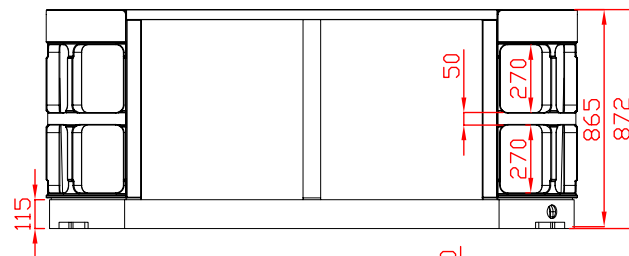

Reservdelar

Nr.	Art.nr.	Benämning
1.	124186	40mm 90 Graders Böj
2.	125394	40mm Backventil
3.	124766	Slang 40mm Flexi
4.	124198	50mm 90 Graders Böj
5.	124767	Slang 50mm Flexi
8.	125968	In-/Utlopp Swebad 50mm
10.	125396	Tömningsventil
11.	124302	50mm -40mm Förminskare
34.	SC05	Cirkulationspump DXD SC05
15.	91048078	UV Komplet System 40mm
18.	126343	Jetpump LX LP200
19.	125978	Infästning Filter Camlock Swebad
21.	124291	50mm T-Koppling
23.	0610-221069-382	Styrenhet Gecko YE3
26.	124324	40mm Avstängningsventil
27.	124323	50mm Avstängningsventil
28.	124321	Slang 22mm Flexi
29.	124835	50mm 4-Port Fördelare

5. Ram och stomme