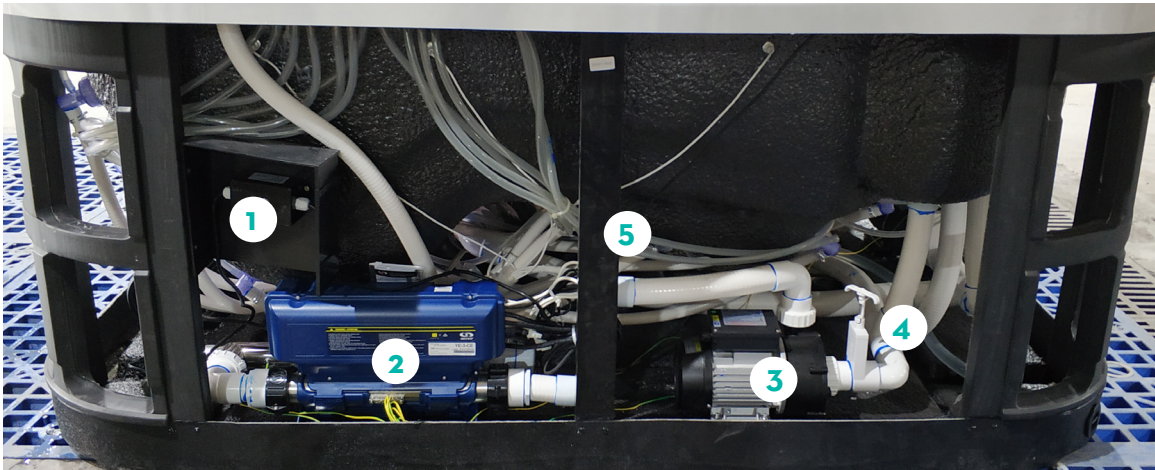

Handboken finns på swebad.se
eller om du skannar QR-koden!

1. Översikt komponenter

1. Ozon-rening
2. Styrenhet inkl. värmare
3. Cirkulationspump
4. Avstängningsventil
5. Stomme
6. Effektivred
7. Reglagevred
8. Filterhus
9. In- / utlopp för cirkulation
10. Display
11. Vattenjets rygg
12. Vattenjets ben
13. ID-bricka (beroende på årsmodell)
14. Tömningsventil (beroende på årsmodell)
15. ABS-botten