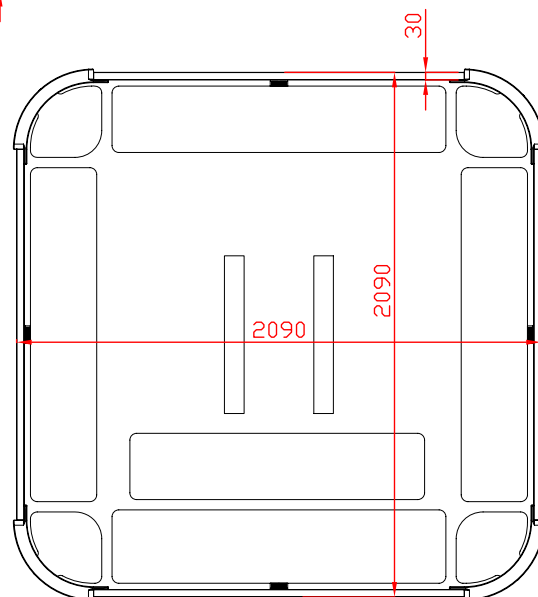

Reservdelar

Nr.	Art.nr.	Benämning
1.	124186	40mm 90 Graders Böj
2.	125394	40mm Backventil
3.	124766	Slang 40mm Flexi
4.	124198	50mm 90 Graders Böj
5.	124767	Slang 50mm Flexi
8.	125968	In-/Utlopp Swebad 50mm
10.	125396	Tömningsventil
11.	124302	50mm -40mm Förminskare
34.	SC05	Cirkulationspump DXD SC05
15.	91048078	UV Komplet System 40mm
18.	126343	Jetpump LX LP200
19.	125978	Infästning Filter Camlock Swebad
21.	124291	50mm T-Koppling
23.	0610-221069-382	Styrenhet Gecko YE3
26.	124324	40mm Avstängningsventil
27.	124323	50mm Avstängningsventil
28.	124321	Slang 22mm Flexi
29.	124835	50mm 4-Port Fördelare

5. Ram och stomme