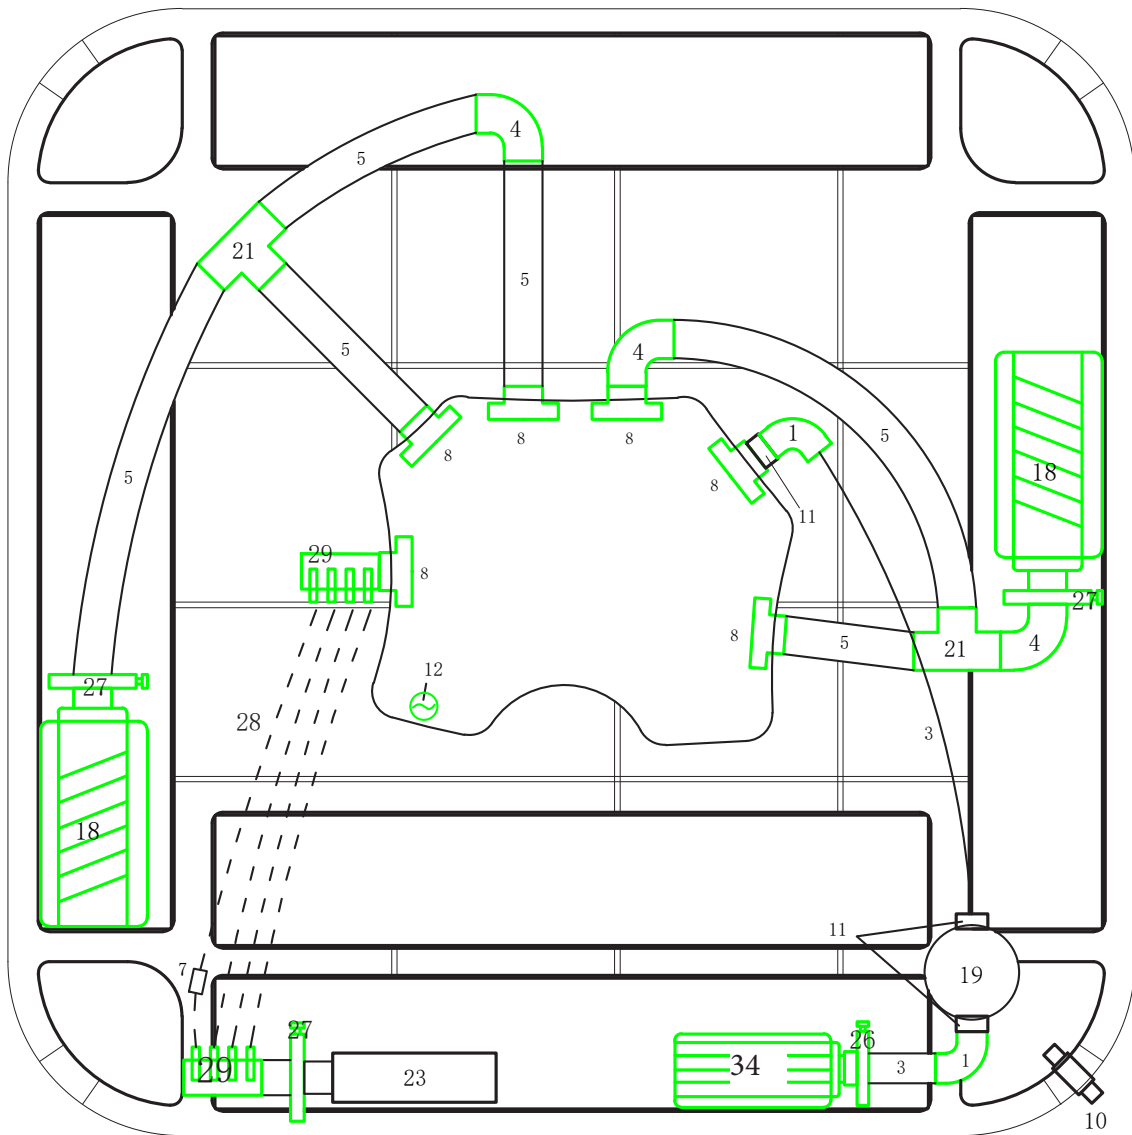

4. Slangsystem

Reservdelar

Nr.	Art.nr.	Benämning
1.	124186	40mm 90 Graders Böj
3.	124766	Slang 40mm Flexi
4.	124198	50mm 90 Graders Böj
5.	124767	Slang 50mm Flexi
7.	124789	Ozon T-Koppling
8.	125968	In-/Utlopp Swebad 50mm
10.	125396	Tömningsventil
11.	124302	50mm>40mm Förminskare
12.	126524	Tömning Dränering
34.	SC05	Cirkulationspump DXD SC05
18.	126343	Jetpump LX LP200
19.	91047985	Filterbehållare Cylinder Komplet
21.	124291	50mm T-Koppling
23.	0610-221069-382	Styrenhet Gecko YE3
26.	124324	40mm Avstängningsventil
27.	124323	50mm Avstängningsventil
28.	124321	Slang 22mm Flexi
29.	126312	50mm 4-Port Fördelare