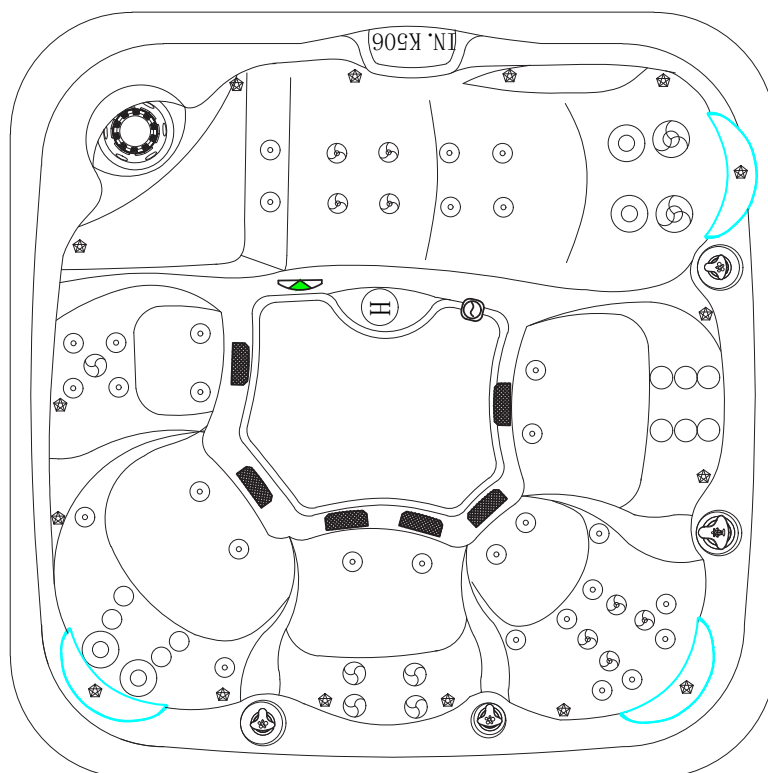

3. Munstycken och belysning

Symbol	Art.nr.	Benämning	Antal
	127157	Munstycke Direktverkande Swebad 127mm	4
	200201	Munstycke Roterande Singel Swebad 127mm	2
	127155	Munstycke Direktverkande Swebad 76mm	10
	127156	Munstycke Roterande Dubbel Swebad 76mm	5
	124716	LED Lysdiod Glasparti	16
	127153	Munstycke Direktverkande Swebad 50mm	30
	127154	Munstycke Roterande Dubbel Swebad 50mm	8
	127159	Munstycke Direktverkande Vulkan Swebad	1
	125967	Reglagevred Swebad 50mm	1
	125965	Effektvred Swebad	3
	125968	In-/Utlopp Swebad 50mm	6
	126524	Tömning Dränering	1
	124874	Bottenlampa Glasparti	1
	91047986	Nackkudde Bärnsten	3