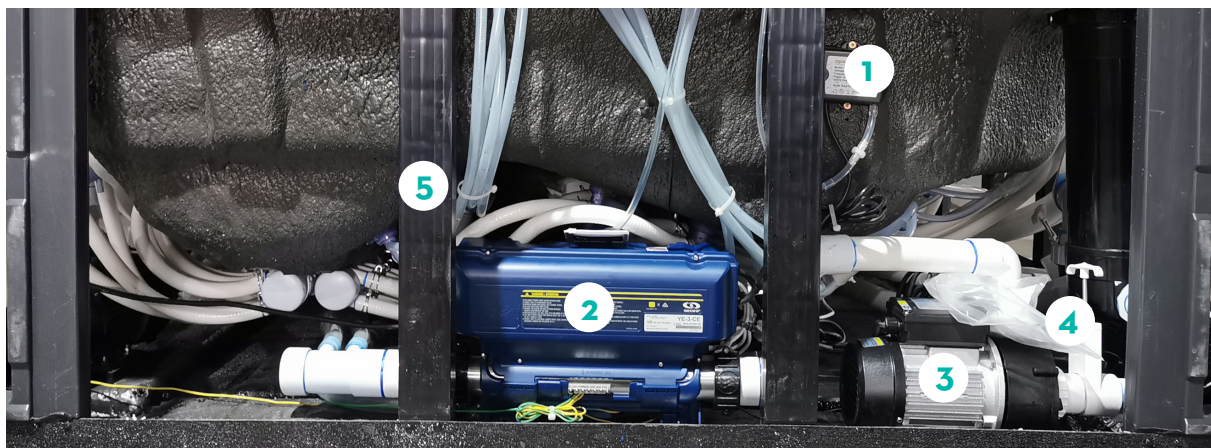

Mer information finns på www.swebad.se
Du kan ringa oss på telefon +46 10-204 20 10

Handboken finns på swebad.se
eller om du skannar QR-koden!

1. Översikt komponenter

1. Ozon-rening
2. Styrenhet inkl. värmare
3. Cirkulationspump
4. Avstängningsventil
5. Stomme
6. Effektvred
7. Reglagevred
8. Skimmer med galler och lock
9. Inlopp jetpump
10. Utlopp cirkulation
11. Inlopp för cirkulation
12. Display
13. Vattenjets ben
14. Vattenjets rygg
15. LED-belysning
16. Nackkudde
17. Luftjets
18. ID-bricka (beroende på årsmodell)
19. Tömningsventil (beroende på årsmodell)
20. ABS-botten