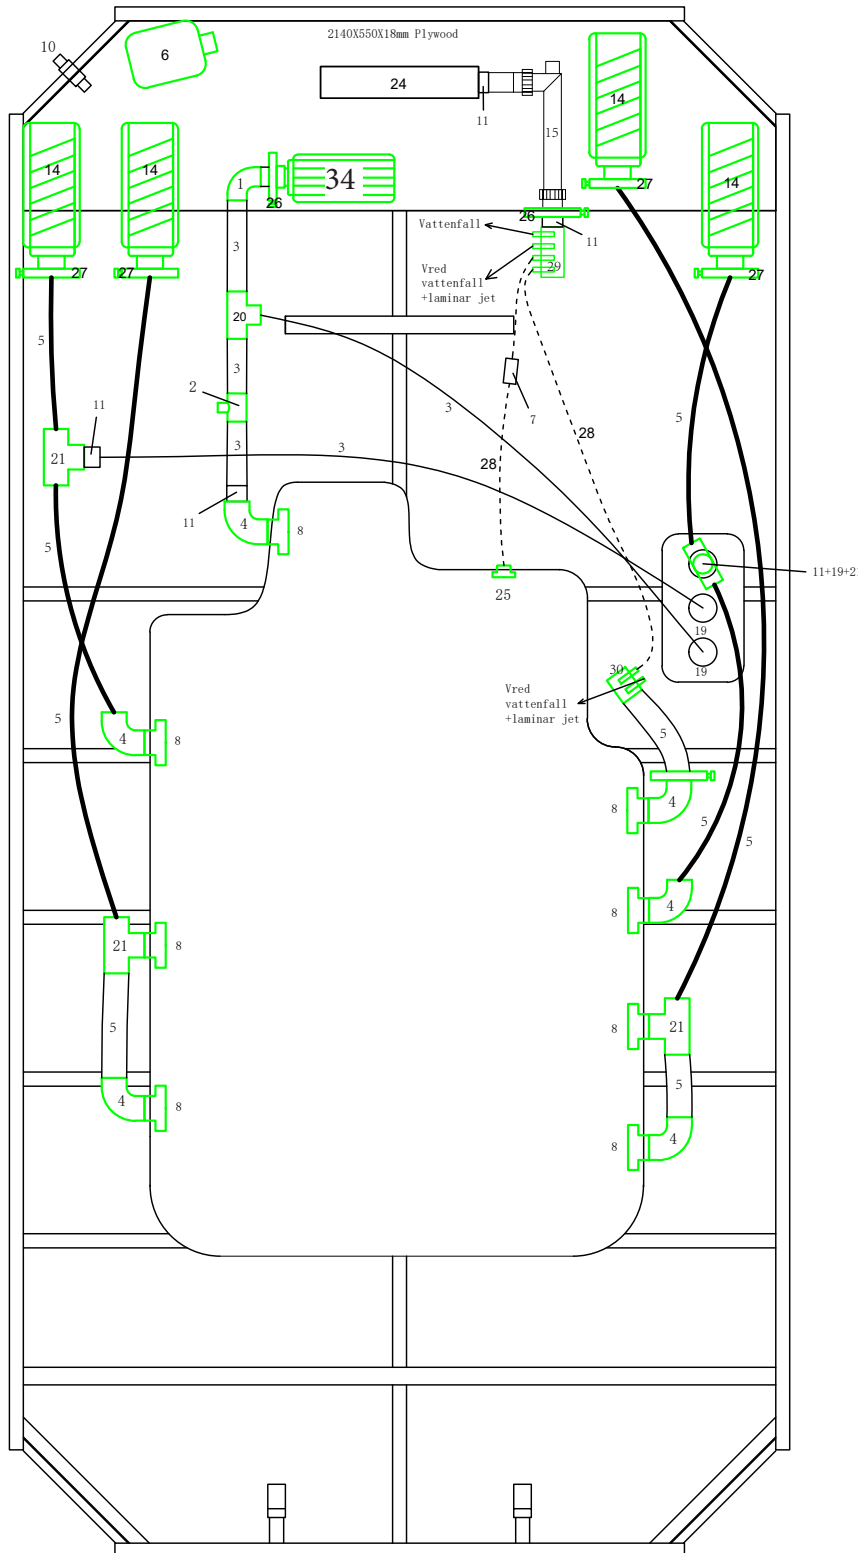

3. Slangsystem

Reservdelar

Nr.	Art.nr.	Benämning
1.	124186	40mm 90 Graders Böj
2.	125394	40mm Backventil
3.	124766	40 mm flexislang
4.	124198	50mm 90 Graders Böj
5.	124767	Slang 50mm Flexi
6.	124748	Luftpump Spanet XS-10b
7.	124789	Ozon T-Koppling
8.	125968	In-/Utlopp Swebad 50mm
10.	125396	Tömningsventil
11.	124302	50mm>40mm Förminskare
34.	SC05	Cirkulationspump DXD SC05
14.	124754	Jetpump Spanet XS-30
15.	91048078	UV Komplet System 40mm
19.	125978	Infästning Filter Camlock Swebad
20.	124188	40mm T-Koppling
21.	124291	50mm T-Koppling
24.	125374	Styrenhet Spanet SV4
25.	126083	Munstycke Ozon
26.	124324	40mm Avstängningsventil
27.	124323	50mm Avstängningsventil
28.	124321	Slang 22mm Flexi
29.	126312	50mm 4-Port Fördelare
30.	124835	50mm 2-Port Fördelare