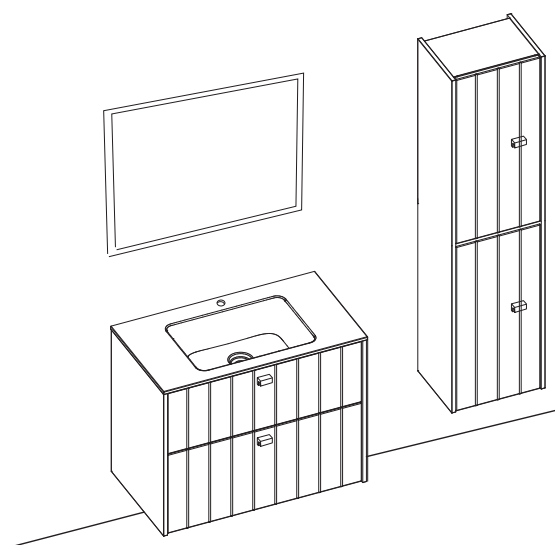

# Vemdalen

Swebad Vemdalen utmärker sig med sina dekorativa skåror, stilrena handtag och exklusiva färgkombinationer. Du kan välja mellan tolv olika färger eller kombinera ek med målad yta.

Handfatet är gjort i Solid surface. Du kan beställa Vemdalen i tre olika mått och kombinera möbelen med sidoskåp och ben. Möblerna levereras monterade.

Mått bredd, cm	60, 80, 100
Utförande	Tvättställskåp, sidoskåp
Material	16 mm MDF
Färg	12 valbara färger alt. delat ek+färg
Produktmärkning	CE
Garanti	2 år
Tillval	Toppskiva sidoskåp, skåpsben, handtag