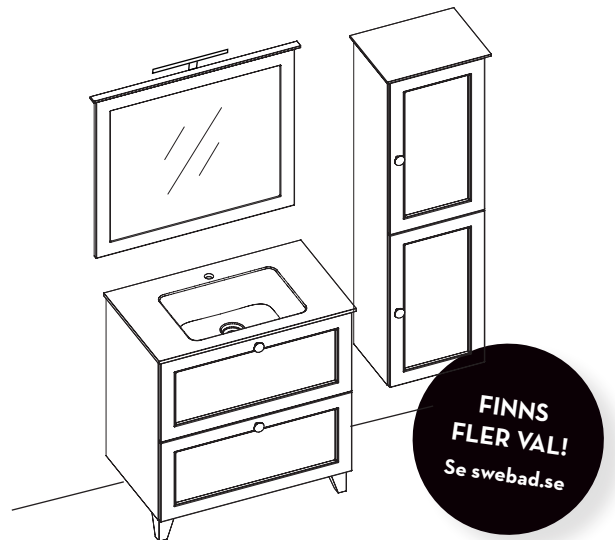

Kläppen

Swebad Kläppen är en klassisk badrumsmöbel i nordisk stil med dekorativa knoppar. Kläppen är en praktisk och funktionell möbel som du kan beställa i tolv färger, olika mått och kombinationer.

Handfatet är gjort i Solid surface. Du kan beställa Kläppens möbler i två olika mått och kombinationer. Möblerna levereras monterade.

Mått bredd, cm	80, 100
Utförande	Tvättställsskåp, sidoskåp
Material	16 mm MDF
Färg	12 valbara färger
Produktmärkning	CE
Garanti	2 år
Tillval	Spegel med belysning

Valbara färger

 Vit	 Greige	 Salviagrön
 Ljusgrå	 Mjuk gul	 Petrol
 Grafit	 Sienna	 Smaragd
 Svart	 Korallröd	 Oceanblå