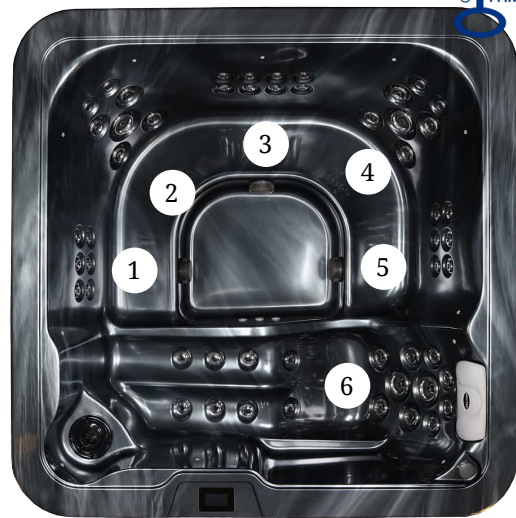

SELECT

Salla Premium

Salla Premium är utrustat med en ligglounge för helkroppsmassage samt fem terapisäten. Spabadet har 52 jets, LED-belysning och touch screen. Det finns flera akryl-och panelalternativ.

Varumärke	Novitek
Mått, mm	L 2100 x B 2100 x H 960
Antal personer	1 ligglounge, 5 terapisäten
Acryl	Aristech
Nackkuddar	Ja, 1 st
Termolock	Ja, 125-100 mm
Locklyft	Finns som tillval
Ytterpanel	Underhållsfri komposit
Stomme	Aluminium
Vattenmassage jets	52 st
Luftmassage jets	Nej
Jetpump	3 x 1,5 kW
Cirkulationspump	Koller 0,2 kW
Luftpump	Nej
Filter	1 cylinderfilter
Automatiskt reningssystem	Ozon+ cylinderfilter
Saltreningssystem	Nej
Ljudsystem	Nej
WiFi uppkoppling	Nej
LED-belysning	Ja
Vattenlinjesbelysning	Ja
Aromaterapi	Nej
Styrssystem	Balboa
Display	Balboa Spa Touch ST2T
Elanslutningsalternativ	3 x 16 A
Jordfelsbrytare	Rekommenderas
Värmare	3 kW
Vattenvolym, liter	Ca 1 200 l
Fyllt vikt exkl personer	Ca 1 540 kg
Torrsvikt, kg	Ca 340 kg
Isolering	Finnfoam 30mm/80mm
Trapp, likt ytterpanel	Nej
Produktmärkning	CE / EC

Akryl finns i följande utföranden:

Sterling Silver Pearl Shadow Alba

Panel finns i följande utföranden:

Grå Svart

Till ditt spabad kan du välja till följande tillval:
Integreringspanel, extravärmare, 2-hastighetspump,
ControlMySpa, MicroSilk-hydroterapi, Status Pro,
UV-rening.

Sittdjupet i detta spabad är mellan 81,5-82 cm