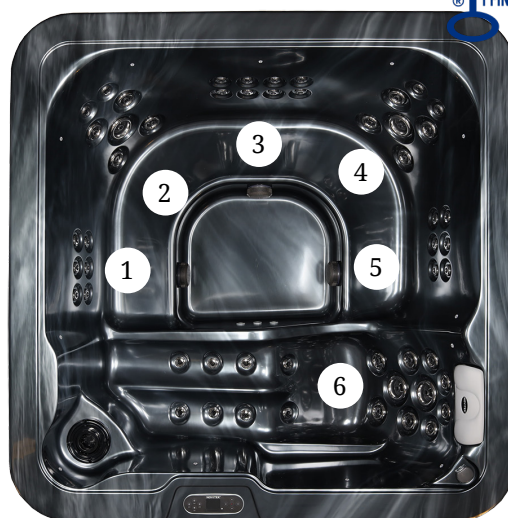

SELECT

Salla Basic

Salla Basic är utrustat med en ligglounge för helkroppsmassage samt fem terapisäten. Spabadet har 52 jets och LED-belysning. Det finns olika akryl-och panelutföranden att välja mellan!

Varumärke	Novitek
Mått, mm	L 2100 x B 2100 x H 960
Antal personer	1 ligglounge, 5 terapisäten
Acryl	Aristech
Nackkuddar	Ja, 1 st
Termolock	Ja, 125-100 mm
Locklyft	Finns som tillval
Ytterpanel	Underhållsfri komposit
Stomme	Aluminium
Vattenmassage jets	52 st
Luftmassage jets	Nej
Jetpump	3 x 1,3 kW
Cirkulationspump	Kombination 2-stegspump Balboa
Luftpump	Nej
Filter	1 cylinderfilter
Automatiskt reningssystem	Ozon+ cylinderfilter
Saltreningssystem	Nej
Ljudsystem	Nej
WiFi uppkoppling	Nej
LED-belysning	Ja
Vattenlinjesbelysning	Ja
Aromaterapi	Nej
Styrssystem	Balboa
Display	Balboa TP 700
Elanslutningsalternativ	3 x 16 A
Jordfelsbrytare	Rekommenderas
Värmare	3 kW
Vattenvolym, liter	Ca 1 200 l
Fylld vikt exkl personer	Ca 1 540 kg
Torrsvikt, kg	Ca 340 kg
Isolering	Finnfoam 30mm/80mm
Trapp, likt ytterpanel	Nej
Produktmärkning	CE / EC

Vid tillval av extravärmare krävs en extra fas om minst 10 A.

Akryl finns i följande utföranden:

Sterling Silver Pearl Shadow Alba

Panel finns i följande utföranden:

Grå Svart

Till ditt spabad kan du välja till följande tillval:
Integreringspanel, extravärmare, 2-hastighetspump,
ControlMySpa, Status Pro, UV-rening.

Sittdjupet i detta spabad är mellan 81,5-82 cm