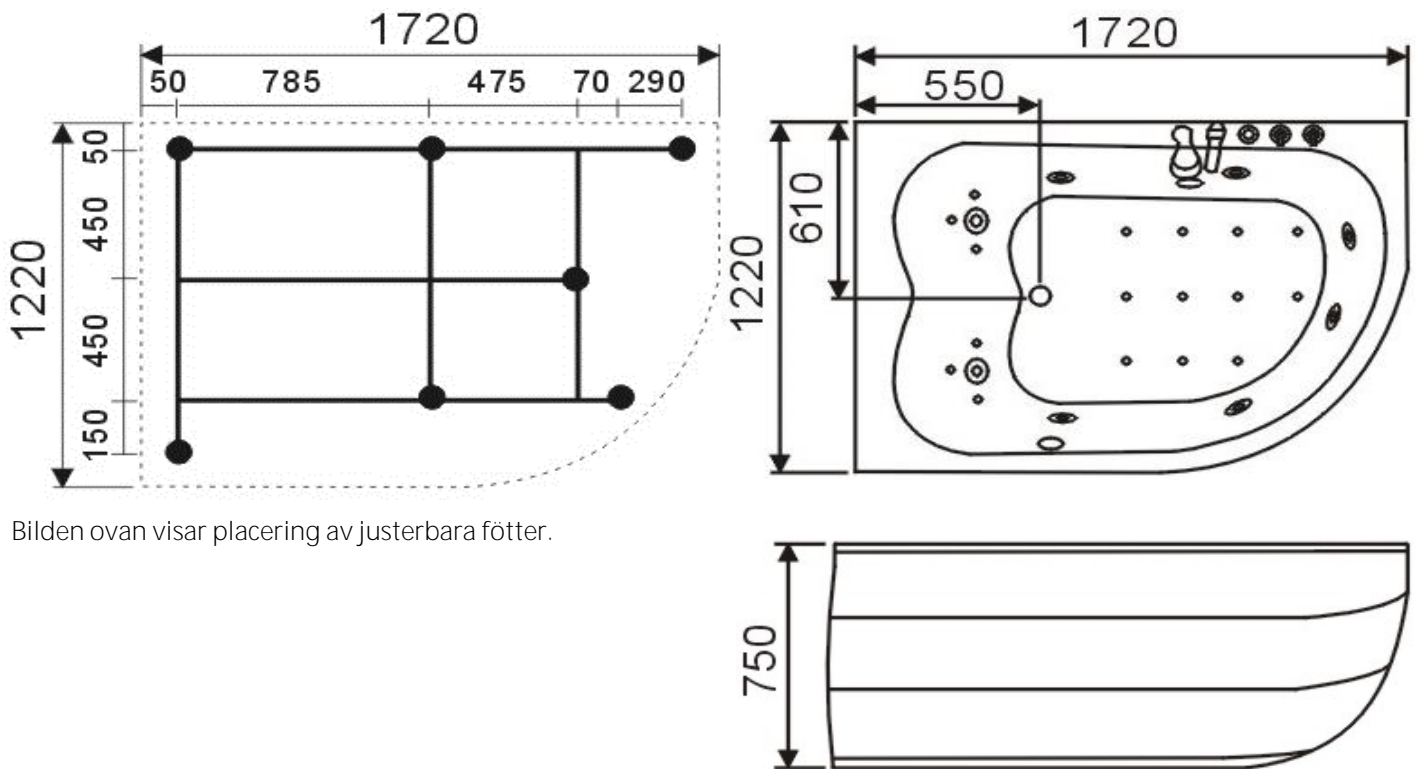

# Smögen vänster

TEHNILISED ANDMED | TECHNICAL DATA | ТЕХНИЧЕСКИЕ ДАННЫЕ

- 172 x 122 x 75 cm
- 350 l

Bilden ovan visar placering av justerbara fötter.

Ingår vid ditt köp:

1. Stålomspunna slangar till varm- och kallvatten, ca 1200 mm med R15 gänga.
2. Flexslang till avlopp med vattenlås.
3. Installationskabel medföljer, ca 1200 mm för fast anslutning.