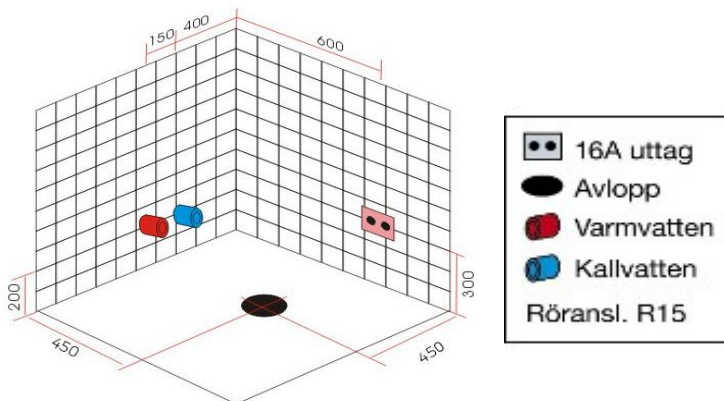

# Smögen vänster

TEHNILISED ANDMED | TECHNICAL DATA | ТЕХНИЧЕСКИЕ ДАННЫЕ

- 172 x 122 x 75 cm
- 350 l

Bilden ovan visar placering av justerbara fötter.

Ingår vid ditt köp:

1. Stålomspunna slangar till varm- och kallvatten, ca 1200 mm med R15 gänga.
2. Flexslang till avlopp med vattenlås.
3. Installationskabel medföljer, ca 1200 mm för fast anslutning.