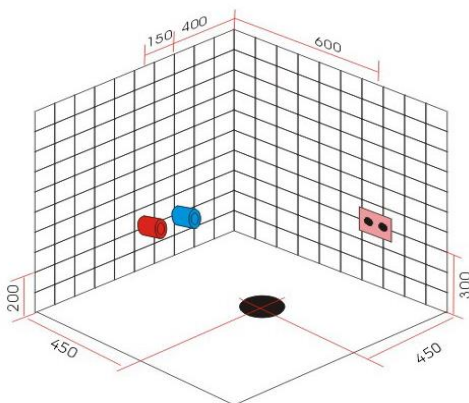

# Tylösand 14

TEHNIŠED ANDMED | TECHNICAL DATA | ТЕХНИЧЕСКИЕ ДАННЫЕ

- 140 x 140 x 76 cm
- 280 l

Bilden ovan visar placering av justerbara fötter.

- 16A uttag
- Avlopp
- Varmvatten
- Kallvatten
- Röransl. R15