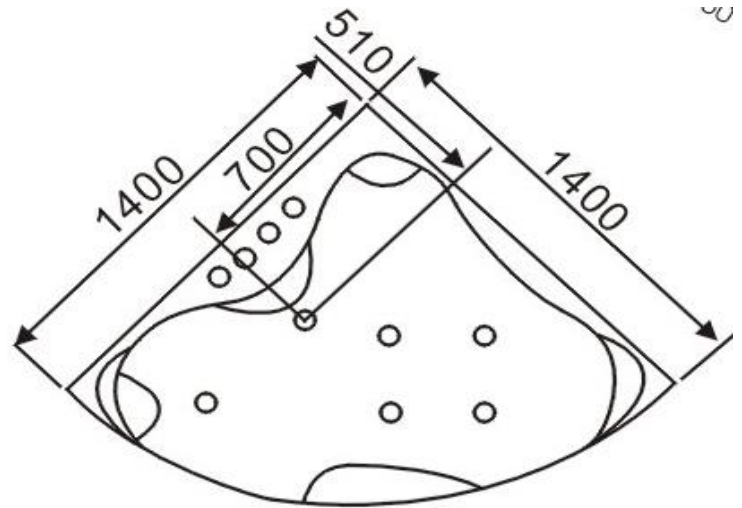

# Tylösand 14

TEHNIŠED ANDMED | TECHNICAL DATA | ТЕХНИЧЕСКИЕ ДАННЫЕ

- 140 x 140 x 76 cm
- 280 l

Bilden ovan visar placering av justerbara fötter.

- 16A uttag
- Avlopp
- Varmvatten
- Kallvatten
- Röransl. R15

## Ingår vid ditt köp:

1. Stålomspunna slangar till varm- och kallvatten, ca 1200 mm med R15 gänga.
2. Flexslang till avlopp med vattenlås.
3. Installationskabel medföljer, ca 1200 mm för fast anslutning.