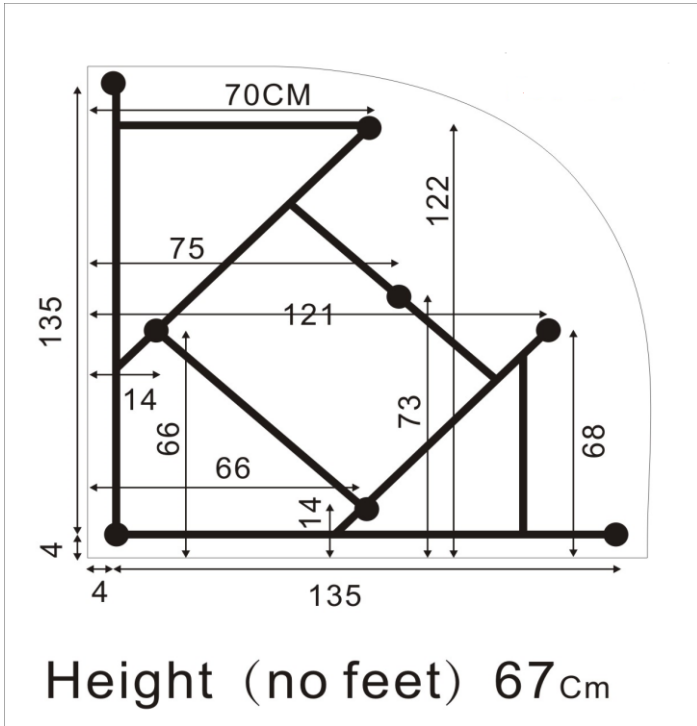

# Tylösand 14

TEHNIŠED ANDMED | TECHNICAL DATA | ТЕХНИЧЕСКИЕ ДАННЫЕ

- 140 x 140 x 76 cm
- 280 l

Bilden ovan visar placering av justerbara fötter.

- 16A uttag
- Avlopp
- Varmvatten
- Kallvatten
- Röransl. R15