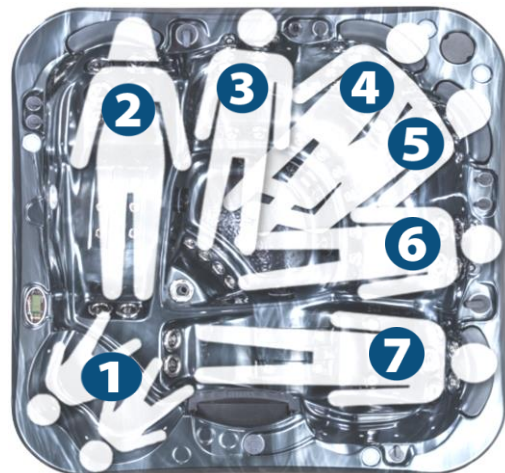

Swebad Spectrum V3

Mått, mm	B 2300 x H 930 x L 2300
Antal personer	2 liggdelar, 4 - 5 sittplatser
Acryl	Aristech
Nackkuddar	Ja
Isolerlock låsbart	Ja, sluttande
Trapp, likt ytterpanel	Tillval 2 895:-, artikelnummer 124270
Underhållsfri ytterpanel	Ja
Kompositram	Ja
Vattenjets, reglerbar styrka	81 st
Jetpump	3 x 2,5 Hk (1,85 kW)
Cirkulationspump	1 x 250 W
Luftpump	1 x 700 W
Desifisering	3-filtersystem, UV-lampa och ozon
Ljuddsystem	Ja, Bluetooth
LED-belysning med ljusspel	Ja
Aromaterapi	Ja
Styrssystem	Balboa
Elanslutningsalternativ	3 x 16 A
Jordfelsbrytare	Rekommenderas
Värmare	3 kW
Vattenvolym, liter	Ca 1 650 l
Fylld vikt exkl personer	Ca 2 050 kg
Torrsvikt, kg	Ca 400 kg
Isolering	Ja
Locklyft	Tillval 4 595:-, artikelnummer 124647
Produktmärkning	CE / EC
Artikelnummer Pearl shadow	888850
Artikelnummer Sterling silver	888800
Grundpris inkl moms	139 500:-

Ovan, Pearl shadow

Ovan, Sterling silver

Bilden ovan visar grå ytterpanel som är standard utförande.

Energi

Du ska kunna använda ditt spabad varje dag. Swebad Spectrum V3 har låg energiförbrukning, 3 500 - 4 000 kr per år. Reservation på energiförbrukningen beroende på väderförhållanden samt var i Sverige placering sker.

Baddjup

Baddjupet i detta spabad är enligt nummerad ritning. (1) 49 cm, (2) 90 cm, (3) 87 cm, (4) 91 cm, (5) 92 cm, (6) 87 cm, (7) 90 cm

Vi reserverar oss för tryckfel samt färgåtergivning.

Swebad Spectrum V3

Utrustad med kompositram

Avställningsplats

Belysta vred

Belysta jets

Laminar jets

Belyst vattenfall