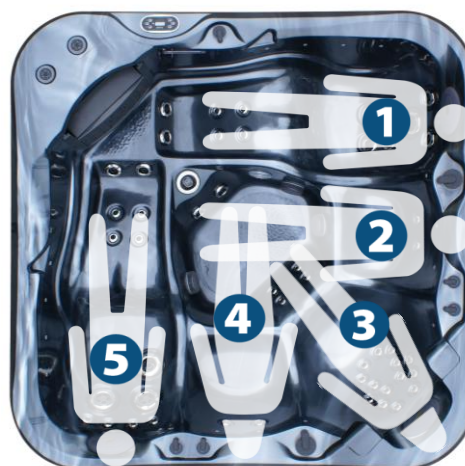

Swebad Brilljant

Mått, mm	B 2160 x H 920 x L 2160
Antal personer	2 liggdelar, 3 sittplatser
Acryl	Aristech
Nackkuddar	Ja
Isolerlock låsbart	Ja, sluttande
Trapp, likt ytterpanel	Tillval 2 895:-, artikelnummer 124270
Underhållsfri ytterpanel	Ja
Vattenjets, reglerbar styrka	53 st
Jetpump	2 x 2 Hk (1,5 kW)
Cirkulationspump	1 x 250 W
Luftpump	-
Desifisering	3-filtersystem, UV-lampa
Ljudsystem	-
LED-belysning med ljusspel	Ja
Aromaterapi	-
Styrsystem	Balboa
Elanslutningsalternativ	3 x 16 A
Jordfelsbrytare	Rekommenderas
Värmare	3 kW
Vattenvolym, liter	Ca 1 300 l
Fylld vikt exkl personer	Ca 1 600 kg
Torrsvikt, kg	Ca 300 kg
Isolering	Heat lock
Locklyft	Tillval 4 595:-, artikelnummer 124647
Produktmärkning	CE / EC
Artikelnummer Pearl shadow	888550
Artikelnummer Sterling silver	888500
Grundpris inkl moms	79 900:-

Ovan, Pearl shadow

Ovan, Sterling silver

Bilden ovan visar grå ytterpanel som är standard utförande.

Energi

Du ska kunna använda ditt spabad varje dag.
Swebad Brilljant har låg energiförbrukning,
3 500 - 4 000 kr per år.
Reservation på energiförbrukningen beroende på
vaderförhållanden samt var i Sverige placering sker.

Baddjup

Baddjupet i detta spabad är enligt numererad ritning.
(1) 65 cm, (2) 60 cm, (3) 69 cm, (4) 59 cm, (5) 59 cm,

Vi reserverar oss för tryckfel samt färgåtergivning.