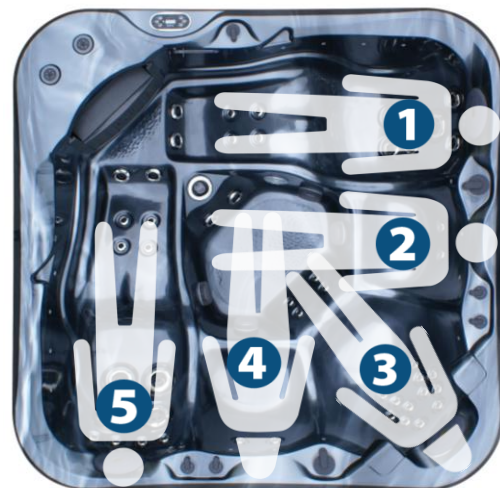

Swebad Brilljant

Mått, mm	B 2160 x H 920 x L 2160
Antal personer	2 liggdelar, 3 sittplatser
Acryl	Aristech
Nackkuddar	Ja
Isolerlock läsbart	Ja, sluttande
Trapp, likt ytterpanel	Tillval 2 895:-, artikelnummer 124270
Underhållsfri ytterpanel	Ja
Kompositram	Ja
Vattenjets, reglerbar styrka	53 st
Jetpump	2 x 2 Hk (1,5 kW)
Cirkulationspump	1 x 250 W
Luftpump	-
Desifisering	3-filtersystem, UV-lampa
Ljudsystem	-
LED-belysning med ljusspel	Ja
Aromaterapi	-
Styrsystem	Balboa
Elanslutningsalternativ	3 x 16 A
Jordfelsbrytare	Rekommenderas
Värmare	3 kW
Vattenvolym, liter	Ca 1 300 l
Fylld vikt exkl personer	Ca 1 600 kg
Torrsvikt, kg	Ca 300 kg
Isolering	Ja
Locklyft	Tillval 4 595:-, artikelnummer 124647
Produktmärkning	CE / EC
Artikelnummer Pearl shadow	888550
Artikelnummer Sterling silver	888500
Grundpris inkl moms	79 900:-

Ovan, Pearl shadow

Ovan, Sterling silver

Bilden ovan visar grå ytterpanel som är standard utförande.

Energi

Du ska kunna använda ditt spabad varje dag. Swebad Brilljant har låg energiförbrukning, 3 500 - 4 000 kr per år. Reservation på energiförbrukningen beroende på väderförhållanden samt var i Sverige placering sker.

Baddjup

Baddjupet i detta spabad är enligt numererad ritning. (1) 65 cm, (2) 60 cm, (3) 69 cm, (4) 59 cm, (5) 59 cm.

Vi reserverar oss för tryckfel samt färgåtergivning.