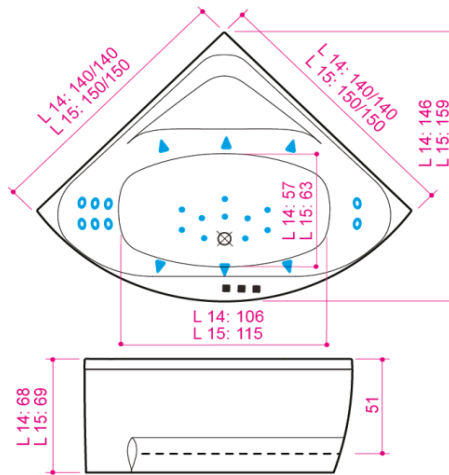

Beställ tillval:

Damixa Jupiter Blandare med utloppspip och duschhandtag.

5 975:-

3 425:-
Halogenbelysning
(för system Hydro)

4 450:-
Ljusterapibelysning
(för system Hydro)

5 275:-
Vattenvärmare 1500
W (för system Hydro,
Combi)