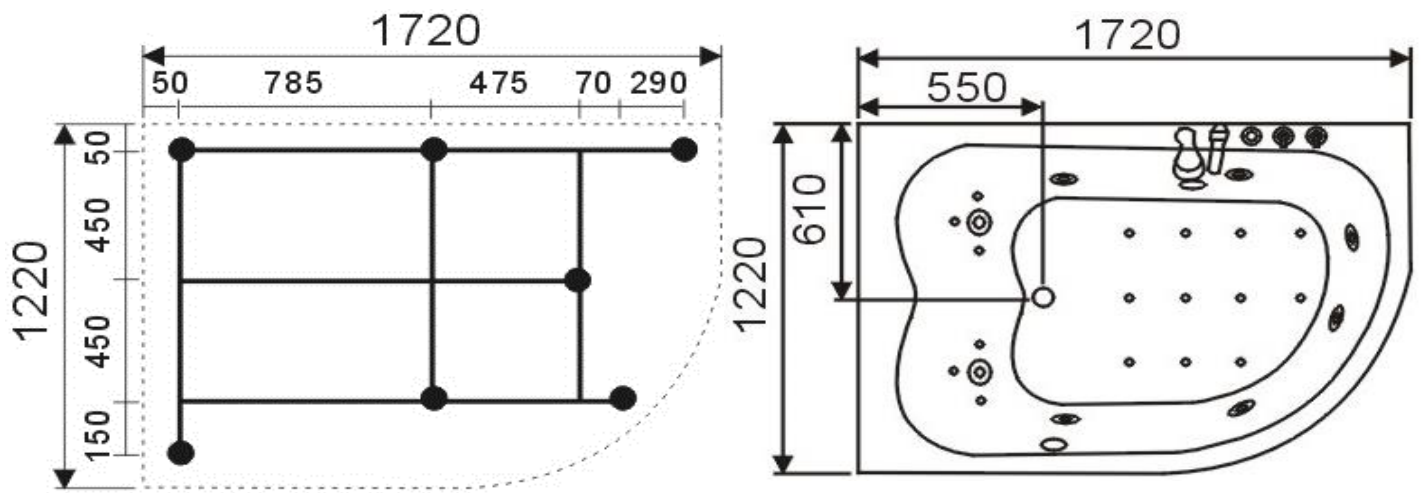

Skiss med mått, anslutning för badkar Smögen vänster

Bilden ovan visar placering av justerbara fötter.

Ingår vid ditt köp:

1. Stålomspunna slangar till varm- och kallvatten, ca 1200 mm med R15 gänga.
2. Flexslang till avlopp med vattenlås.
3. Installationskabel medföljer, ca 1200 mm för fast anslutning.