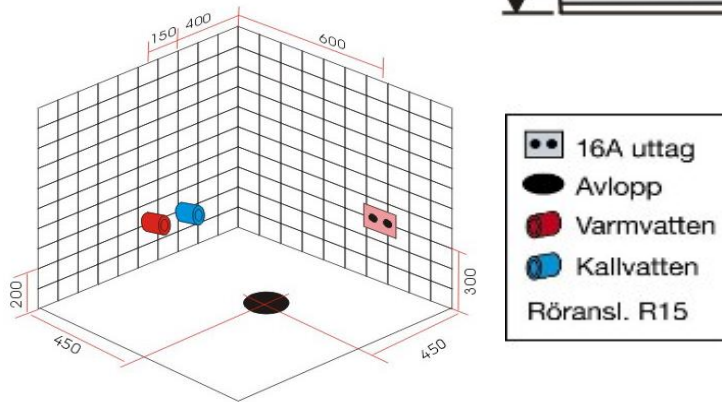

Skiss med mått, anslutning för badkar Smögen vänster

Bilden ovan visar placering av justerbara fötter.

Ingår vid ditt köp:

1. Stålomspunna slangar till varm- och kallvatten, ca 1200 mm med R15 gänga.
2. Flexslang till avlopp med vattenlås.
3. Installationskabel medföljer, ca 1200 mm för fast anslutning.