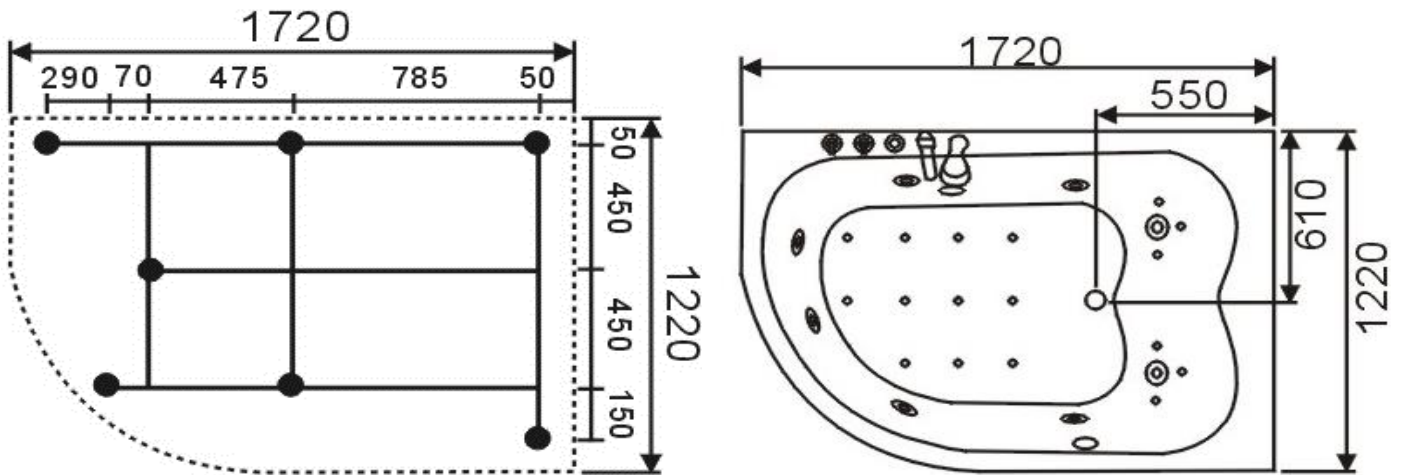

Skiss med mått, anslutning för badkar Smögen höger

Bilden ovan visar placering av justerbara fötter.

Ingår vid ditt köp:

1. Stålomspunna slangar till varm- och kallvatten, ca 1200 mm med R15 gänga.
2. Flexslang till avlopp med vattenlås.
3. Installationskabel medföljer, ca 1200 mm för fast anslutning.