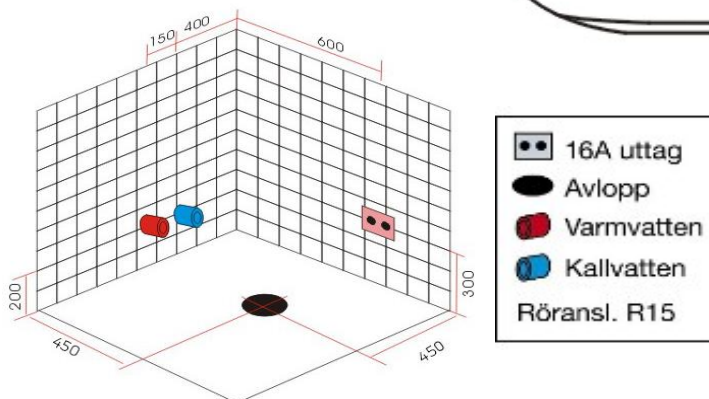

Skiss med mått, anslutning för badkar Smögen höger

Bilden ovan visar placering av justerbara fötter.

Ingår vid ditt köp:

1. Stålomspunna slangar till varm- och kallvatten, ca 1200 mm med R15 gänga.
2. Flexslang till avlopp med vattenlås.
3. Installationskabel medföljer, ca 1200 mm för fast anslutning.